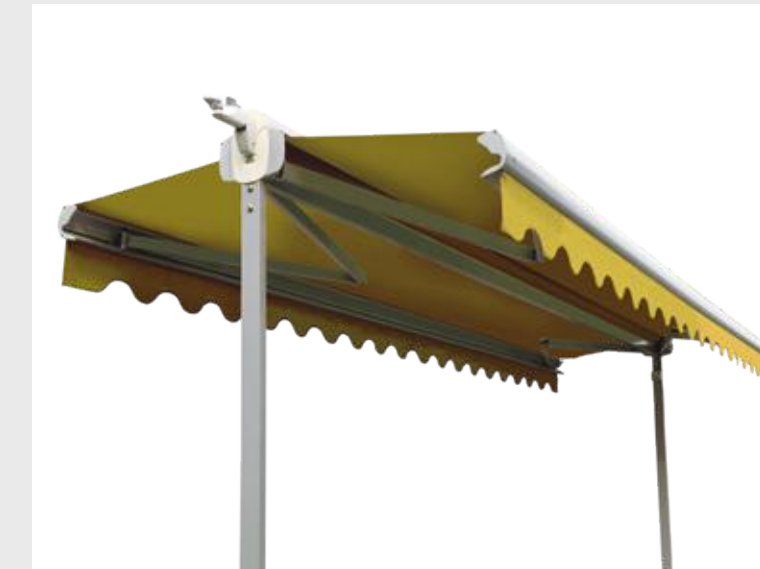

TEXTILES TERRASSENDACH

Sonnenschutz und Wetterschutz als Alternative zu Glasdächern.

PERGOLA

Ob an der Wand befestigt oder freistehend, die Pergola erweitert Dein Ambiente nach draußen.

SEITENMARKISEN

Für Terrasse oder Balkon: Schützt vor leichtem Wind und neugierigen Blicken.

Motorisierung

Funksteuerung

Optional mit Wärmestrahler

Optional mit Beleuchtung

Optional in RAL-Sonderfarben

Pergola, Modell 691

DUAL MARKISE 290

GROSSE FLÄCHE MIT SYMMETRIE

Beeindruckend in der Größe, komfortabel in der Anwendung: Die Dual Markise 290 fährt gleichzeitig zu beiden Seiten aus.

Sie ist standardmäßig mit einer hochwertigen Somfy-Motorisierung ausgestattet.

Durch die obere Abdeckung ist das Markisentuch im eingefahrenen Zustand gegen Witterungseinflüsse geschützt.