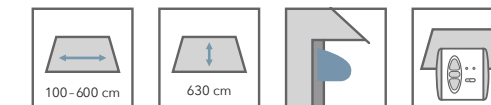

TEXTILES BOGENDACH 610

SONNENSCHUTZ IN
GEBOGENER FORM

Die Markise 610 wird ohne Unterkonstruktion mit dem vorhandenen Mauerwerk verbunden. Einstellbare Wandkonsolen nehmen die selbsttragende Konstruktion auf und lassen verschiedene Anstellwinkel zu.

Die Einsatzbereiche sind vielfältig: vom Wetterschutz auf Großflächenterrassen bis zum Schutz vor der tief stehenden Abendsonne.

PRODUKTFEATURES

- + Großer Ausfall und hohe Windstabilität
- + Durchgehender Bogen aus einem Profil
- + Freitragende Konstruktion
- + Optimale Tuchspannung
- + Hochwertige Aluminiumprofile
- + Geräuscharmer Antrieb
- + Nahezu wartungsfreier Betrieb
- + Somfy-Motorisierung inklusive
- + 5 Jahre KADECO-Garantie

OPTIONAL