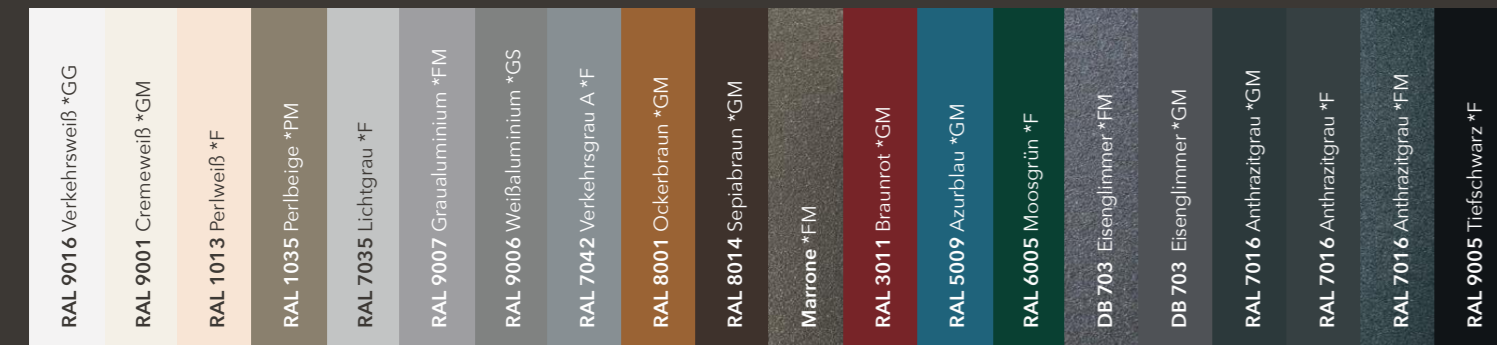

UNSERE TUCHAUSSWAHL & GESTELLFARBEN

KADECO TÜCHER - SCHÖN UND FUNKTIONAL

Die Tuchwahl ist nicht nur ein besonderes Gestaltungselement Deiner Pergola, mit unserer großen Auswahl an Farben kannst Du neben der Optik auch den Sonnenschutzgrad bestimmen. Die intelligente Bauart der Pergola sorgt für eine dauerhaft optimale Tuchspannung. Spezielle wasserdichte und schmutzabweisende Tücher mit einem UV-Schutzfaktor von 80* gewähren hohen Sonnenschutz, Langlebigkeit und geringen Pflegeaufwand. Ein optionales Schutzdach schützt das Tuch auch im eingefahrenen Zustand vor Verschmutzung von oben.

*Der UV-Schutzfaktor 80 gibt an, dass Du Dich 80 mal länger unterhalb Deiner Pergola aufhalten kannst ohne Hautschäden davonzutragen – im Vergleich zur direkten Sonneneinstrahlung ohne Pergola.

KADECO GESTELLE - BUNTE VIELFALT

Die Aluminium-Rahmen und -Stützen der Pergola sind pulverbeschichtet und im Standard in 20 RAL-Farben erhältlich. Dank unserer modernen Pulverbeschichtungsanlage können wir auch Deine individuellen Farbwünsche im gesamten RAL-Farbspektrum umsetzen. So kannst Du die Pergola perfekt auf Deine Fassade, die Umgebung oder auf Dein individuelles Farbkonzept anpassen.

*GG = Glatt / Glänzend, *GM = Glatt / Matt, *GS = Glatt / Seidenglänzend, *F = Feinstruktur, *FM = Feinstruktur Metallic, *PM = Perlglanz Matt