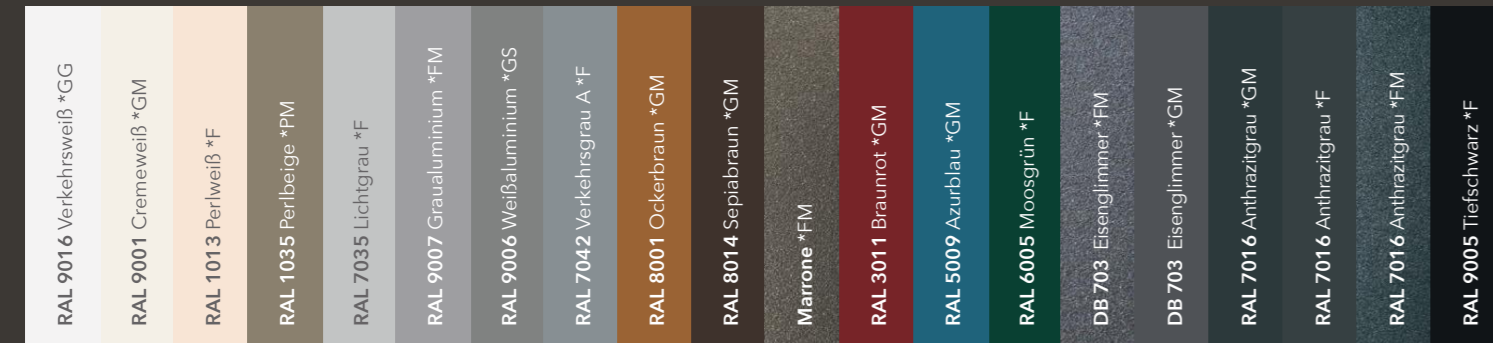

UNSERE TUCHAUSSWAHL & GESTELLFARBEN

KADECO TÜCHER - SCHÖN UND FUNKTIONAL

Die Tuchwahl ist nicht nur ein besonderes Gestaltungselement Deiner Pergola, mit unserer großen Auswahl an Farben kannst Du neben der Optik auch den Sonnenschutzgrad bestimmen. Die intelligente Bauart der Pergola sorgt für eine dauerhaft optimale Tuchspannung. Spezielle wasserdichte und schmutzabweisende Tücher mit einem UV-Schutzfaktor von 80* gewähren hohen Sonnenschutz, Langlebigkeit und geringen Pflegeaufwand. Ein optionales Schutzdach schützt das Tuch auch im eingefahrenen Zustand vor Verschmutzung von oben.

*Der UV-Schutzfaktor 80 gibt an, dass Du Dich 80 mal länger unterhalb Deiner Pergola aufhalten kannst ohne Hautschäden davonzutragen - im Vergleich zur direkten Sonneneinstrahlung ohne Pergola.

KADECO GESTELLE - BUNTE VIELFALT

Die Aluminium-Rahmen und -Stützen der Pergola sind pulverbeschichtet und im Standard in 20 RAL-Farben erhältlich. Dank unserer modernen Pulverbeschichtungsanlage können wir auch Deine individuellen Farbwünsche im gesamten RAL-Farbspektrum umsetzen. So kannst Du die Pergola perfekt auf Deine Fassade, die Umgebung oder auf Dein individuelles Farbkonzept anpassen.

*GG = Glatt / Glänzend, *GM = Glatt / Matt, *GS = Glatt / Seidenglänzend, *F = Feinstruktur, *FM = Feinstruktur Metallic, *PM = Perlglanz Matt