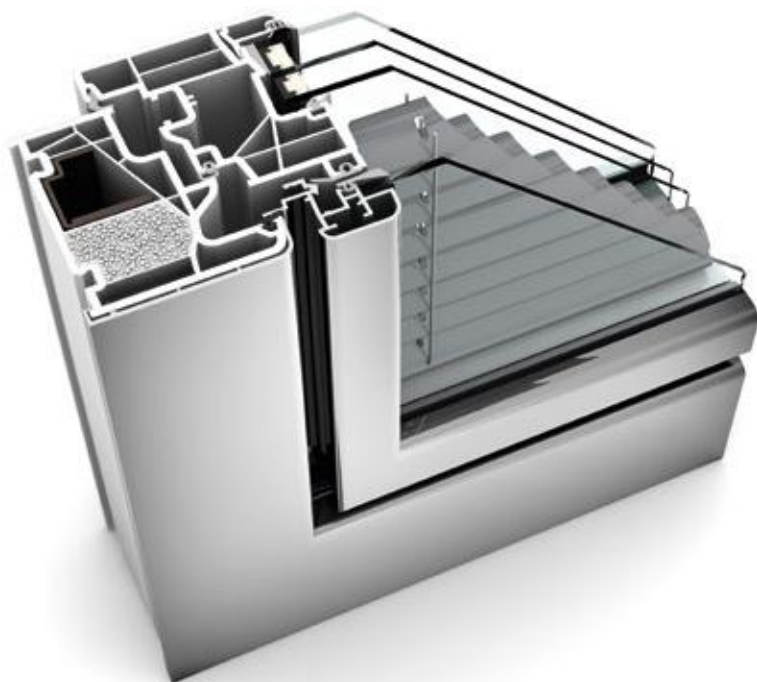

KV 440 KUNSTSTOFF/ALUMINIUM-VERBUNDFENSTER

EIGENSCHAFTEN

	Wärmedämmung	bis $U_w = 0,64 \text{ W/(m}^2\text{K)}$
	Schallschutz	bis 45 dB
	Sicherheit	RC1N, RC2
	Verriegelung	verdeckt liegend
	Bautiefe	93 mm

I-tec Verglasung

I-tec Beschattung

I-tec Lüftung

I-tec Insulation

I-tec Connect

KV 440

Der flächenbündige Übergang von Rahmen und Flügel kombiniert mit dem integrierten Sonnen- und Sichtschutz vereint KV 440 zu einer Einheit. Jalousie, Faltsore oder die blickdichte Duette® sind zwischen den Scheiben integriert und daher vor Verschmutzung geschützt. Mit perfektem Sonnen-, Sicht-, Wärme- und Schallschutz genießen Sie 4fach-Schutz in nur einem Fenster. Mittels Photovoltaikmodul und Akku lässt sich die I-tec Beschattung ohne externe Stromquelle steuern. Die Steuerung kann auch bequem mit Smart Home Lösungen erfolgen.