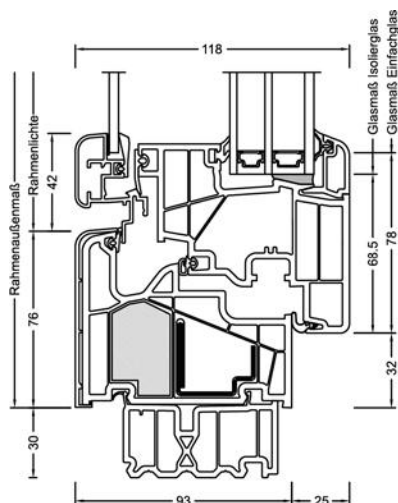

I-tec Verglasung

I-tec Beschattung

I-tec Lüftung

I-tec Insulation

I-tec Connect

KV 440

Der flächenbündige Übergang von Rahmen und Flügel kombiniert mit dem integrierten Sonnen- und Sichtschutz vereint KV 440 zu einer Einheit. Jalousie, Faltsore oder die blickdichte Duette® sind zwischen den Scheiben integriert und daher vor Verschmutzung geschützt. Mit perfektem Sonnen-, Sicht-, Wärme- und Schallschutz genießen Sie 4fach-Schutz in nur einem Fenster. Mittels Photovoltaikmodul und Akku lässt sich die I-tec Beschattung ohne externe Stromquelle steuern. Die Steuerung kann auch bequem mit Smart Home Lösungen erfolgen.

Schnitte

Senkrecht

Waagrecht

Stulp

Werte

Glasaufbau	GC	AH	Beschichtung	Ug Isolierglas	Uf	Psi	Uw	Zeugnis Wärme	Rw	C	Ctr	Zeugnis Schall
4 // 6/18Ar/b4	2KU	Iso	ECLAZ	1,1	0,95	0,024	0,98	JA	40	-2	-7	JA
		Alu	ECLAZ	1,1	0,95	0,041	1,0	JA	40	-2	-7	JA
6 // 6/18Ar/b4	2KU	Iso	ECLAZ	1,1	0,95	0,024	0,98	JA	42	-3	-9	JA
		Alu	ECLAZ	1,1	0,95	0,041	1,0	JA	42	-3	-9	JA
4 // 3bESG/12Ar/ 3/14Ar/b4	3AD	Iso	ECLAZ	0,7	1,0	0,018	0,77	JA	41	-3	-9	JA
		Alu	ECLAZ	0,7	1,0	0,037	0,82	JA	41	-3	-9	JA
6 // 3bESG/12Ar/3/ 14Ar/b4	3AD	Iso	ECLAZ	0,7	1,0	0,018	0,77	JA	43	-2	-8	JA
		Alu	ECLAZ	0,7	1,0	0,037	0,82	JA	43	-2	-8	JA
4 // 3bESG/12Kr/3/ 14Kr/b4	3AE	Iso	ECLAZ	0,5	1,0	0,018	0,70	JA	41	-3	-9	JA
		Alu	ECLAZ	0,5	1,0	0,037	0,75	JA	41	-3	-9	JA
6 // 3bESG/12Kr/ 3/14Kr/b4	3AE	Iso	ECLAZ	0,5	1,0	0,018	0,70	JA	43	-2	-8	JA
		Alu	ECLAZ	0,5	1,0	0,037	0,75	JA	43	-2	-8	JA