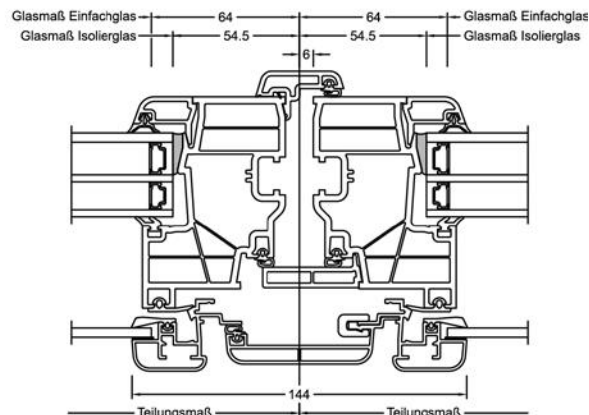

Schnitte

Senkrecht

Waagrecht

Stulp

Werte

Glasaufbau	GC	AH	Beschichtung	Ug Isolierglas	Uf	Psi	Uw	Zeugnis Wärme	Rw	C	Ctr	Zeugnis Schall
4 // 6/18Ar/b4	2KU	Iso	ECLAZ	1,1	0,95	0,024	0,98	JA	40	-2	-7	JA
		Alu	ECLAZ	1,1	0,95	0,041	1,0	JA	40	-2	-7	JA
6 // 6/18Ar/b4	2KU	Iso	ECLAZ	1,1	0,95	0,024	0,98	JA	42	-3	-9	JA
		Alu	ECLAZ	1,1	0,95	0,041	1,0	JA	42	-3	-9	JA
4 // 3bESG/12Ar/ 3/14Ar/b4	3AD	Iso	ECLAZ	0,7	1,0	0,018	0,77	JA	41	-3	-9	JA
		Alu	ECLAZ	0,7	1,0	0,037	0,82	JA	41	-3	-9	JA
6 // 3bESG/12Ar/3/ 14Ar/b4	3AD	Iso	ECLAZ	0,7	1,0	0,018	0,77	JA	43	-2	-8	JA
		Alu	ECLAZ	0,7	1,0	0,037	0,82	JA	43	-2	-8	JA
4 // 3bESG/12Kr/3/ 14Kr/b4	3AE	Iso	ECLAZ	0,5	1,0	0,018	0,70	JA	41	-3	-9	JA
		Alu	ECLAZ	0,5	1,0	0,037	0,75	JA	41	-3	-9	JA
6 // 3bESG/12Kr/ 3/14Kr/b4	3AE	Iso	ECLAZ	0,5	1,0	0,018	0,70	JA	43	-2	-8	JA
		Alu	ECLAZ	0,5	1,0	0,037	0,75	JA	43	-2	-8	JA