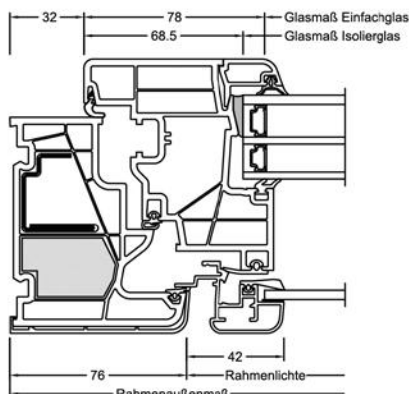

I-tec Verglasung

I-tec Beschattung

I-tec Lüftung

I-tec Insulation

I-tec Connect

KV 440

Der flächenbündige Übergang von Rahmen und Flügel kombiniert mit dem integrierten Sonnen- und Sichtschutz vereint KV 440 zu einer Einheit. Jalousie, Faltsore oder die blickdichte Duette® sind zwischen den Scheiben integriert und daher vor Verschmutzung geschützt. Mit perfektem Sonnen-, Sicht-, Wärme- und Schallschutz genießen Sie 4fach-Schutz in nur einem Fenster. Mittels Photovoltaikmodul und Akku lässt sich die I-tec Beschattung ohne externe Stromquelle steuern. Die Steuerung kann auch bequem mit Smart Home Lösungen erfolgen.

Schnitte

Senkrecht

Waagrecht

Stulp

Werte

Glasaufbau	GC	AH	Beschichtung	Ug Isolierglas	Uf	Psi	Uw	Zeugnis Wärme	Rw	C	Ctr	Zeugnis Schall
4 // 6/18Ar/b4	2KU	Iso	ECLAZ	1,1	0,95	0,024	0,98	JA	40	-2	-7	JA
		Alu	ECLAZ	1,1	0,95	0,041	1,0	JA	40	-2	-7	JA
6 // 6/18Ar/b4	2KU	Iso	ECLAZ	1,1	0,95	0,024	0,98	JA	42	-3	-9	JA
		Alu	ECLAZ	1,1	0,95	0,041	1,0	JA	42	-3	-9	JA
4 // 3bESG/12Ar/ 3/14Ar/b4	3AD	Iso	ECLAZ	0,7	1,0	0,018	0,77	JA	41	-3	-9	JA
		Alu	ECLAZ	0,7	1,0	0,037	0,82	JA	41	-3	-9	JA
6 // 3bESG/12Ar/3/ 14Ar/b4	3AD	Iso	ECLAZ	0,7	1,0	0,018	0,77	JA	43	-2	-8	JA
		Alu	ECLAZ	0,7	1,0	0,037	0,82	JA	43	-2	-8	JA
4 // 3bESG/12Kr/3/ 14Kr/b4	3AE	Iso	ECLAZ	0,5	1,0	0,018	0,70	JA	41	-3	-9	JA
		Alu	ECLAZ	0,5	1,0	0,037	0,75	JA	41	-3	-9	JA
6 // 3bESG/12Kr/ 3/14Kr/b4	3AE	Iso	ECLAZ	0,5	1,0	0,018	0,70	JA	43	-2	-8	JA
		Alu	ECLAZ	0,5	1,0	0,037	0,75	JA	43	-2	-8	JA