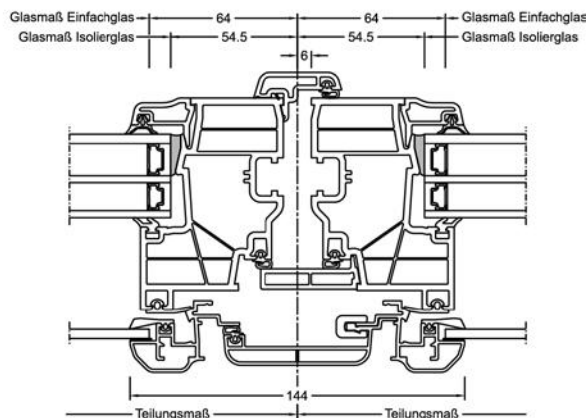

Schnitte

Senkrecht

Waagrecht

Stulp

Werte

Glasaufbau	GC	AH	Beschichtung	Ug Isolierglas	Uf	Psi	Uw	Zeugnis Wärme	Rw	C	Ctr	Zeugnis Schall
4 // 6/18Ar/b4	2KU	Iso	ECLAZ	1,1	0,95	0,024	0,98	JA	40	-2	-7	JA
		Alu	ECLAZ	1,1	0,95	0,041	1,0	JA	40	-2	-7	JA
6 // 6/18Ar/b4	2KU	Iso	ECLAZ	1,1	0,95	0,024	0,98	JA	42	-3	-9	JA
		Alu	ECLAZ	1,1	0,95	0,041	1,0	JA	42	-3	-9	JA
4 // 3bESG/12Ar/ 3/14Ar/b4	3AD	Iso	ECLAZ	0,7	1,0	0,018	0,77	JA	41	-3	-9	JA
		Alu	ECLAZ	0,7	1,0	0,037	0,82	JA	41	-3	-9	JA
6 // 3bESG/12Ar/3/ 14Ar/b4	3AD	Iso	ECLAZ	0,7	1,0	0,018	0,77	JA	43	-2	-8	JA
		Alu	ECLAZ	0,7	1,0	0,037	0,82	JA	43	-2	-8	JA
4 // 3bESG/12Kr/3/ 14Kr/b4	3AE	Iso	ECLAZ	0,5	1,0	0,018	0,70	JA	41	-3	-9	JA
		Alu	ECLAZ	0,5	1,0	0,037	0,75	JA	41	-3	-9	JA
6 // 3bESG/12Kr/ 3/14Kr/b4	3AE	Iso	ECLAZ	0,5	1,0	0,018	0,70	JA	43	-2	-8	JA
		Alu	ECLAZ	0,5	1,0	0,037	0,75	JA	43	-2	-8	JA