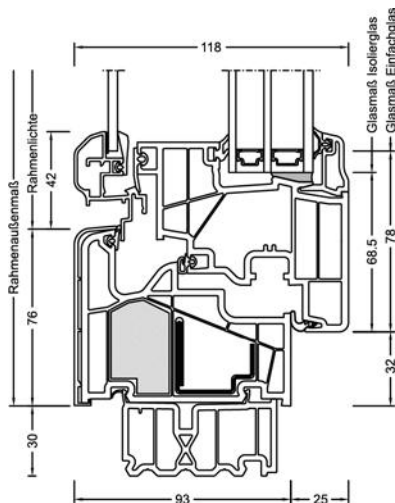

Schnitte

Senkrecht

Waagrecht

Stulp

Werte

Glasaufbau	GC	AH	Beschichtung	Ug Isolierglas	Uf	Psi	Uw	Zeugnis Wärme	Rw	C	Ctr	Zeugnis Schall
4 // 6/18Ar/b4	2KU	Iso	ECLAZ	1,1	0,95	0,024	0,98	JA	40	-2	-7	JA
		Alu	ECLAZ	1,1	0,95	0,041	1,0	JA	40	-2	-7	JA
6 // 6/18Ar/b4	2KU	Iso	ECLAZ	1,1	0,95	0,024	0,98	JA	42	-3	-9	JA
		Alu	ECLAZ	1,1	0,95	0,041	1,0	JA	42	-3	-9	JA
4 // 3bESG/12Ar/ 3/14Ar/b4	3AD	Iso	ECLAZ	0,7	1,0	0,018	0,77	JA	41	-3	-9	JA
		Alu	ECLAZ	0,7	1,0	0,037	0,82	JA	41	-3	-9	JA
6 // 3bESG/12Ar/3/ 14Ar/b4	3AD	Iso	ECLAZ	0,7	1,0	0,018	0,77	JA	43	-2	-8	JA
		Alu	ECLAZ	0,7	1,0	0,037	0,82	JA	43	-2	-8	JA
4 // 3bESG/12Kr/3/ 14Kr/b4	3AE	Iso	ECLAZ	0,5	1,0	0,018	0,70	JA	41	-3	-9	JA
		Alu	ECLAZ	0,5	1,0	0,037	0,75	JA	41	-3	-9	JA
6 // 3bESG/12Kr/ 3/14Kr/b4	3AE	Iso	ECLAZ	0,5	1,0	0,018	0,70	JA	43	-2	-8	JA
		Alu	ECLAZ	0,5	1,0	0,037	0,75	JA	43	-2	-8	JA