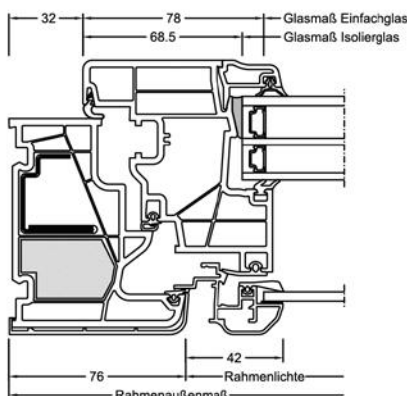

Schnitte

Senkrecht

Waagrecht

Stulp

Werte

Glasaufbau	GC	AH	Beschichtung	Ug Isolierglas	Uf	Psi	Uw	Zeugnis Wärme	Rw	C	Ctr	Zeugnis Schall
4 // 6/18Ar/b4	2KU	Iso	ECLAZ	1,1	0,95	0,024	0,98	JA	40	-2	-7	JA
		Alu	ECLAZ	1,1	0,95	0,041	1,0	JA	40	-2	-7	JA
6 // 6/18Ar/b4	2KU	Iso	ECLAZ	1,1	0,95	0,024	0,98	JA	42	-3	-9	JA
		Alu	ECLAZ	1,1	0,95	0,041	1,0	JA	42	-3	-9	JA
4 // 3bESG/12Ar/ 3/14Ar/b4	3AD	Iso	ECLAZ	0,7	1,0	0,018	0,77	JA	41	-3	-9	JA
		Alu	ECLAZ	0,7	1,0	0,037	0,82	JA	41	-3	-9	JA
6 // 3bESG/12Ar/3/ 14Ar/b4	3AD	Iso	ECLAZ	0,7	1,0	0,018	0,77	JA	43	-2	-8	JA
		Alu	ECLAZ	0,7	1,0	0,037	0,82	JA	43	-2	-8	JA
4 // 3bESG/12Kr/3/ 14Kr/b4	3AE	Iso	ECLAZ	0,5	1,0	0,018	0,70	JA	41	-3	-9	JA
		Alu	ECLAZ	0,5	1,0	0,037	0,75	JA	41	-3	-9	JA
6 // 3bESG/12Kr/ 3/14Kr/b4	3AE	Iso	ECLAZ	0,5	1,0	0,018	0,70	JA	43	-2	-8	JA
		Alu	ECLAZ	0,5	1,0	0,037	0,75	JA	43	-2	-8	JA