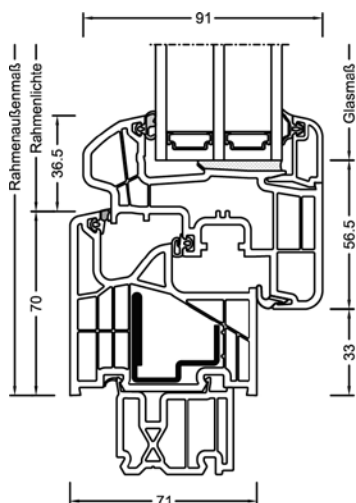

I-tec Verglasung

Jetzt KF 310 mit Augmented Reality interaktiv erleben

KF 310

Ob als Kunststoff-Fenster im klassischen Weiß oder mit schützender Aluminium-Vorsatzschale – die abgerundeten Kanten von Flügel und Rahmen sorgen immer für Harmonie und Ästhetik. Die I-tec Verglasung, die lückenlose Rundum-Verklebung der Glasscheibe, macht das Fenster noch stabiler und erhöht die Einbruchssicherheit. Das neue 6-Kammer-Rahmenprofil sorgt für eine noch bessere Wärmedämmung. Mit einer Bautiefe von 71 mm (bzw. 74 mm mit Aluschale) ist KF 310 absolut schlank gebaut.

Schnitte

Senkrecht

Waagrecht

Stulp

Werte

Glasaufbau	GC	AH	Beschichtung	Ug	g	Uf	Psi	Uw	Zeugnis Wärme	Rw	C	Ctr	Zeugnis Schall
4/16Ar/b4	20L	Iso	ECLAZ	1,1	71%	1,2	0,038	1,2	JA	33	-2	-6	JA
		Alu	ECLAZ	1,1	71%	1,2	0,065	1,3	JA	33	-2	-6	JA
8/12Kr/b4	2KA	Iso	ECLAZ	1,0	68%	1,2	0,038	1,1	JA	37			nein
		Alu	ECLAZ	1,0	68%	1,2	0,065	1,2	JA	37			nein
4b/18Ar/4/18Ar/b4	3N2	Iso	ECLAZ	0,5	60%	1,1	0,034	0,76	JA	34	-2	-6	JA
		Alu	ECLAZ	0,5	60%	1,1	0,075	0,86	JA	34	-2	-6	JA
6b/18Ar/4/16Ar/b4	33U	Iso	ECLAZ	0,5	59%	1,1	0,034	0,76	JA	39	-2	-6	JA
		Alu	ECLAZ	0,5	59%	1,1	0,075	0,86	JA	39	-2	-6	JA
44b.2(VSG-S)/15Ar/4/12Ar/b44.2(VSG-S)	3FH	Iso	ECLAZ	0,6	55%	1,1	0,034	0,83	JA	45	-2	-6	JA
		Alu	ECLAZ	0,6	55%	1,1	0,075	0,93	JA	45	-2	-6	JA