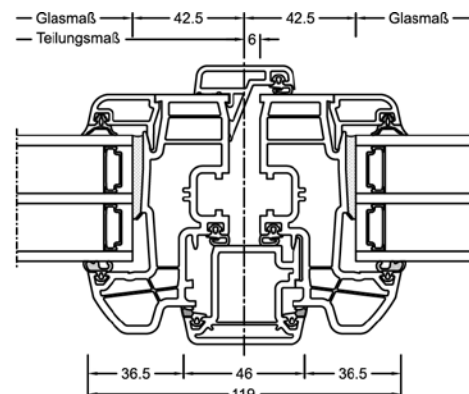

Schnitte

Senkrecht

Waagrecht

Stulp

Werte

Glasaufbau	GC	AH	Beschichtung	Ug	g	Uf	Psi	Uw	Zeugnis Wärme	Rw	C	Ctr	Zeugnis Schall
4/16Ar/b4	20L	Iso	ECLAZ	1,1	71%	1,2	0,038	1,2	JA	33	-2	-6	JA
		Alu	ECLAZ	1,1	71%	1,2	0,065	1,3	JA	33	-2	-6	JA
8/12Kr/b4	2KA	Iso	ECLAZ	1,0	68%	1,2	0,038	1,1	JA	37			nein
		Alu	ECLAZ	1,0	68%	1,2	0,065	1,2	JA	37			nein
4b/18Ar/4/18Ar/b4	3N2	Iso	ECLAZ	0,5	60%	1,1	0,034	0,76	JA	34	-2	-6	JA
		Alu	ECLAZ	0,5	60%	1,1	0,075	0,86	JA	34	-2	-6	JA
6b/18Ar/4/16Ar/b4	33U	Iso	ECLAZ	0,5	59%	1,1	0,034	0,76	JA	39	-2	-6	JA
		Alu	ECLAZ	0,5	59%	1,1	0,075	0,86	JA	39	-2	-6	JA
44b.2(VSG-S)/15Ar/4/12Ar/b44.2(VSG-S)	3FH	Iso	ECLAZ	0,6	55%	1,1	0,034	0,83	JA	45	-2	-6	JA
		Alu	ECLAZ	0,6	55%	1,1	0,075	0,93	JA	45	-2	-6	JA