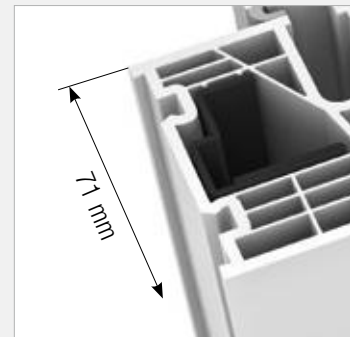

I-tec Verglasung

Jetzt KF 310 mit Augmented Reality interaktiv erleben

KF 310

Ob als Kunststoff-Fenster im klassischen Weiß oder mit schützender Aluminium-Vorsatzschale – die abgerundeten Kanten von Flügel und Rahmen sorgen immer für Harmonie und Ästhetik. Die I-tec Verglasung, die lückenlose Rundum-Verklebung der Glasscheibe, macht das Fenster noch stabiler und erhöht die Einbruchssicherheit. Das neue 6-Kammer-Rahmenprofil sorgt für eine noch bessere Wärmedämmung. Mit einer Bautiefe von 71 mm (bzw. 74 mm mit Aluschale) ist KF 310 absolut schlank gebaut.

Schnitte

Senkrecht

Waagrecht

Stulp

Werte

Glasaufbau	GC	AH	Beschichtung	Ug	g	Uf	Psi	Uw	Zeugnis Wärme	Rw	C	Ctr	Zeugnis Schall
4/16Ar/b4	20L	Iso	ECLAZ	1,1	71%	1,2	0,038	1,2	JA	33	-2	-6	JA
		Alu	ECLAZ	1,1	71%	1,2	0,065	1,3	JA	33	-2	-6	JA
8/12Kr/b4	2KA	Iso	ECLAZ	1,0	68%	1,2	0,038	1,1	JA	37			nein
		Alu	ECLAZ	1,0	68%	1,2	0,065	1,2	JA	37			nein
4b/18Ar/4/18Ar/b4	3N2	Iso	ECLAZ	0,5	60%	1,1	0,034	0,76	JA	34	-2	-6	JA
		Alu	ECLAZ	0,5	60%	1,1	0,075	0,86	JA	34	-2	-6	JA
6b/18Ar/4/16Ar/b4	33U	Iso	ECLAZ	0,5	59%	1,1	0,034	0,76	JA	39	-2	-6	JA
		Alu	ECLAZ	0,5	59%	1,1	0,075	0,86	JA	39	-2	-6	JA
44b.2(VSG-S)/15Ar/4/12Ar/b44.2(VSG-S)	3FH	Iso	ECLAZ	0,6	55%	1,1	0,034	0,83	JA	45	-2	-6	JA
		Alu	ECLAZ	0,6	55%	1,1	0,075	0,93	JA	45	-2	-6	JA