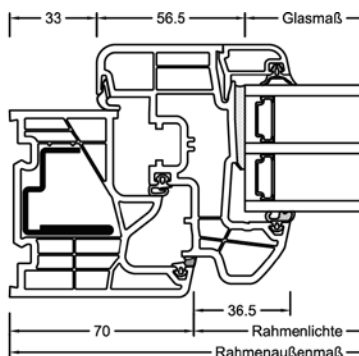

I-tec Verglasung

Jetzt KF 310 mit Augmented Reality interaktiv erleben

KF 310

Ob als Kunststoff-Fenster im klassischen Weiß oder mit schützender Aluminium-Vorsatzschale – die abgerundeten Kanten von Flügel und Rahmen sorgen immer für Harmonie und Ästhetik. Die I-tec Verglasung, die lückenlose Rundum-Verklebung der Glasscheibe, macht das Fenster noch stabiler und erhöht die Einbruchssicherheit. Das neue 6-Kammer-Rahmenprofil sorgt für eine noch bessere Wärmedämmung. Mit einer Bautiefe von 71 mm (bzw. 74 mm mit Aluschale) ist KF 310 absolut schlank gebaut.

Schnitte

Senkrecht

Waagrecht

Stulp

Werte

Glasaufbau	GC	AH	Beschichtung	Ug	g	Uf	Psi	Uw	Zeugnis Wärme	Rw	C	Ctr	Zeugnis Schall
4/16Ar/b4	20L	Iso	ECLAZ	1,1	71%	1,2	0,038	1,2	JA	33	-2	-6	JA
		Alu	ECLAZ	1,1	71%	1,2	0,065	1,3	JA	33	-2	-6	JA
8/12Kr/b4	2KA	Iso	ECLAZ	1,0	68%	1,2	0,038	1,1	JA	37			nein
		Alu	ECLAZ	1,0	68%	1,2	0,065	1,2	JA	37			nein
4b/18Ar/4/18Ar/b4	3N2	Iso	ECLAZ	0,5	60%	1,1	0,034	0,76	JA	34	-2	-6	JA
		Alu	ECLAZ	0,5	60%	1,1	0,075	0,86	JA	34	-2	-6	JA
6b/18Ar/4/16Ar/b4	33U	Iso	ECLAZ	0,5	59%	1,1	0,034	0,76	JA	39	-2	-6	JA
		Alu	ECLAZ	0,5	59%	1,1	0,075	0,86	JA	39	-2	-6	JA
44b.2(VSG-S)/15Ar/4/12Ar/b44.2(VSG-S)	3FH	Iso	ECLAZ	0,6	55%	1,1	0,034	0,83	JA	45	-2	-6	JA
		Alu	ECLAZ	0,6	55%	1,1	0,075	0,93	JA	45	-2	-6	JA