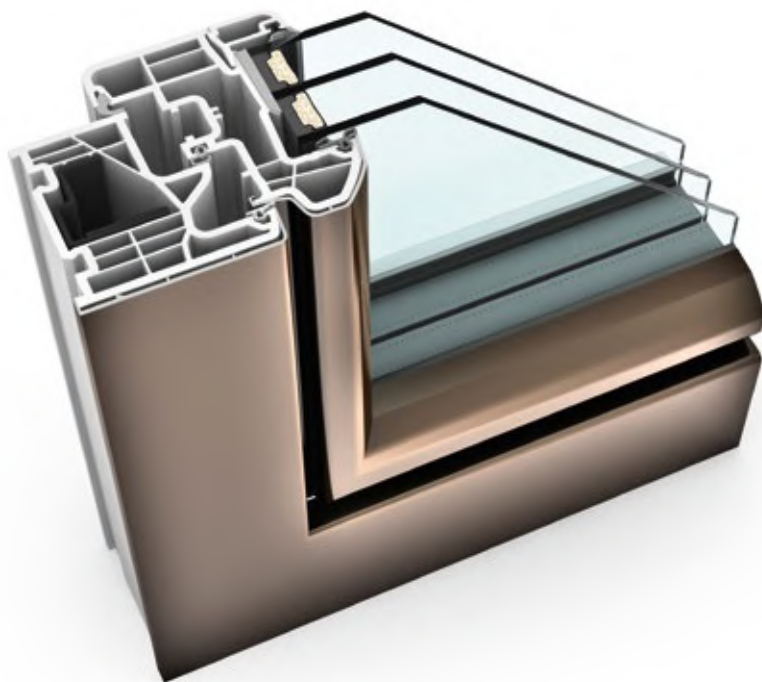

ambiente

Internorm®

KF 310 KUNSTSTOFF & KUNSTSTOFF/ALUMINIUM-FENSTER

EIGENSCHAFTEN

	Wärmedämmung	bis $U_w = 0,69 \text{ W/(m}^2\text{K)}$
	Schallschutz	bis 45 dB
	Sicherheit	RC1N, RC2
	Verriegelung	verdeckt liegend
	Bautiefe	71/74 mm

I-tec Verglasung

Jetzt KF 310 mit Augmented Reality interaktiv erleben

KF 310

Ob als Kunststoff-Fenster im klassischen Weiß oder mit schützender Aluminium-Vorsatzschale – die abgerundeten Kanten von Flügel und Rahmen sorgen immer für Harmonie und Ästhetik. Die I-tec Verglasung, die lückenlose Rundum-Verklebung der Glasscheibe, macht das Fenster noch stabiler und erhöht die Einbruchssicherheit. Das neue 6-Kammer-Rahmenprofil sorgt für eine noch bessere Wärmedämmung. Mit einer Bautiefe von 71 mm (bzw. 74 mm mit Aluschale) ist KF 310 absolut schlank gebaut.

Schnitte

Senkrecht

Waagrecht

Stulp

Werte

Glasaufbau	GC	AH	Beschichtung	Ug	g	Uf	Psi	Uw	Zeugnis Wärme	Rw	C	Ctr	Zeugnis Schall
4/16Ar/b4	20L	Iso	ECLAZ	1,1	71%	1,2	0,038	1,2	JA	33	-2	-6	JA
		Alu	ECLAZ	1,1	71%	1,2	0,065	1,3	JA	33	-2	-6	JA
8/12Kr/b4	2KA	Iso	ECLAZ	1,0	68%	1,2	0,038	1,1	JA	37			nein
		Alu	ECLAZ	1,0	68%	1,2	0,065	1,2	JA	37			nein
4b/18Ar/4/18Ar/b4	3N2	Iso	ECLAZ	0,5	60%	1,1	0,034	0,76	JA	34	-2	-6	JA
		Alu	ECLAZ	0,5	60%	1,1	0,075	0,86	JA	34	-2	-6	JA
6b/18Ar/4/16Ar/b4	33U	Iso	ECLAZ	0,5	59%	1,1	0,034	0,76	JA	39	-2	-6	JA
		Alu	ECLAZ	0,5	59%	1,1	0,075	0,86	JA	39	-2	-6	JA
44b.2(VSG-S)/15Ar/4/12Ar/b44.2(VSG-S)	3FH	Iso	ECLAZ	0,6	55%	1,1	0,034	0,83	JA	45	-2	-6	JA
		Alu	ECLAZ	0,6	55%	1,1	0,075	0,93	JA	45	-2	-6	JA