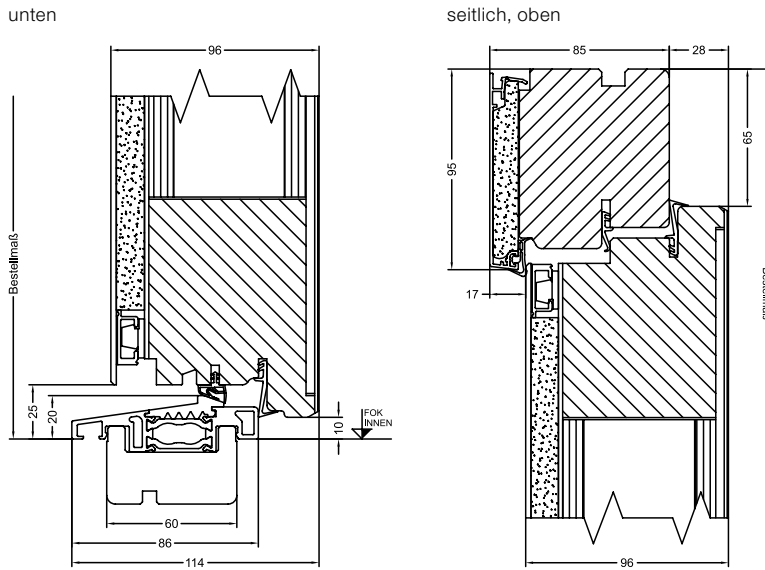

Thermoschaum-Isolierung
für hohe Wärmedämmung

Kantiges Design innen und außen

Bautiefe 85 mm

Schnitte

Tür-Modelle

21-031

21-002

21-017