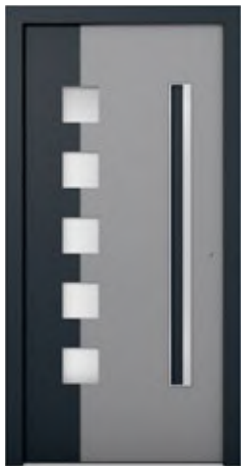

Thermoschaum-Isolierung
für hohe Wärmedämmung

Kantiges Design innen und außen

Bautiefe 85 mm

Schnitte

Tür-Modelle

21-031

21-002

21-017