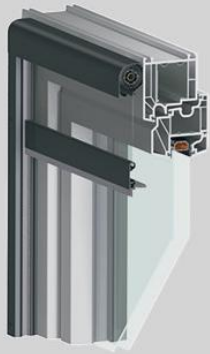

# Insektenschutz Rollo

IGI Rollo

Bedienung mittels Griffleiste

Gewebeart: Fiberglasgewebe