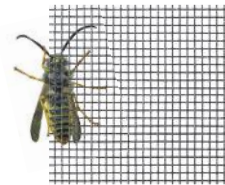

Produktdetails.

IGI Rollo mit Fiberglasgewebe

- min. Breite: 430 mm
- max. Breite: 2000 mm
- min. Höhe: 400 mm
- max. Höhe: 2300 mm

Schlotterer Facts.

- Das **IGI Rollo** kann als Komplettsystem bei Fenstern und Türen eingesetzt werden.
- Während der Wintermonate kann das Insektenschutzgewebe ganz einfach im Rollokasten verstaut werden.
- Bedienung:
  - mittels **praktischer Griffleiste** von innen
  - von **außen mit Griffknopf** (optional)
  - als Bedienhilfe wird eine Schnur im Zubehör mitgeliefert.
- **Abdichtung mittels Bürste** nach unten oder zum Stock.
- Eingebaute **Aufzugsbremse** für ein sanftes Aufrollen.
- Das Rollo ist in einer **großen Farbvielfalt** erhältlich und kann farblich perfekt auf Fenster- oder Türrahmen abgestimmt werden. Mit Rollläden, Raffstoren und textilem Sonnenschutz kombinierbar.