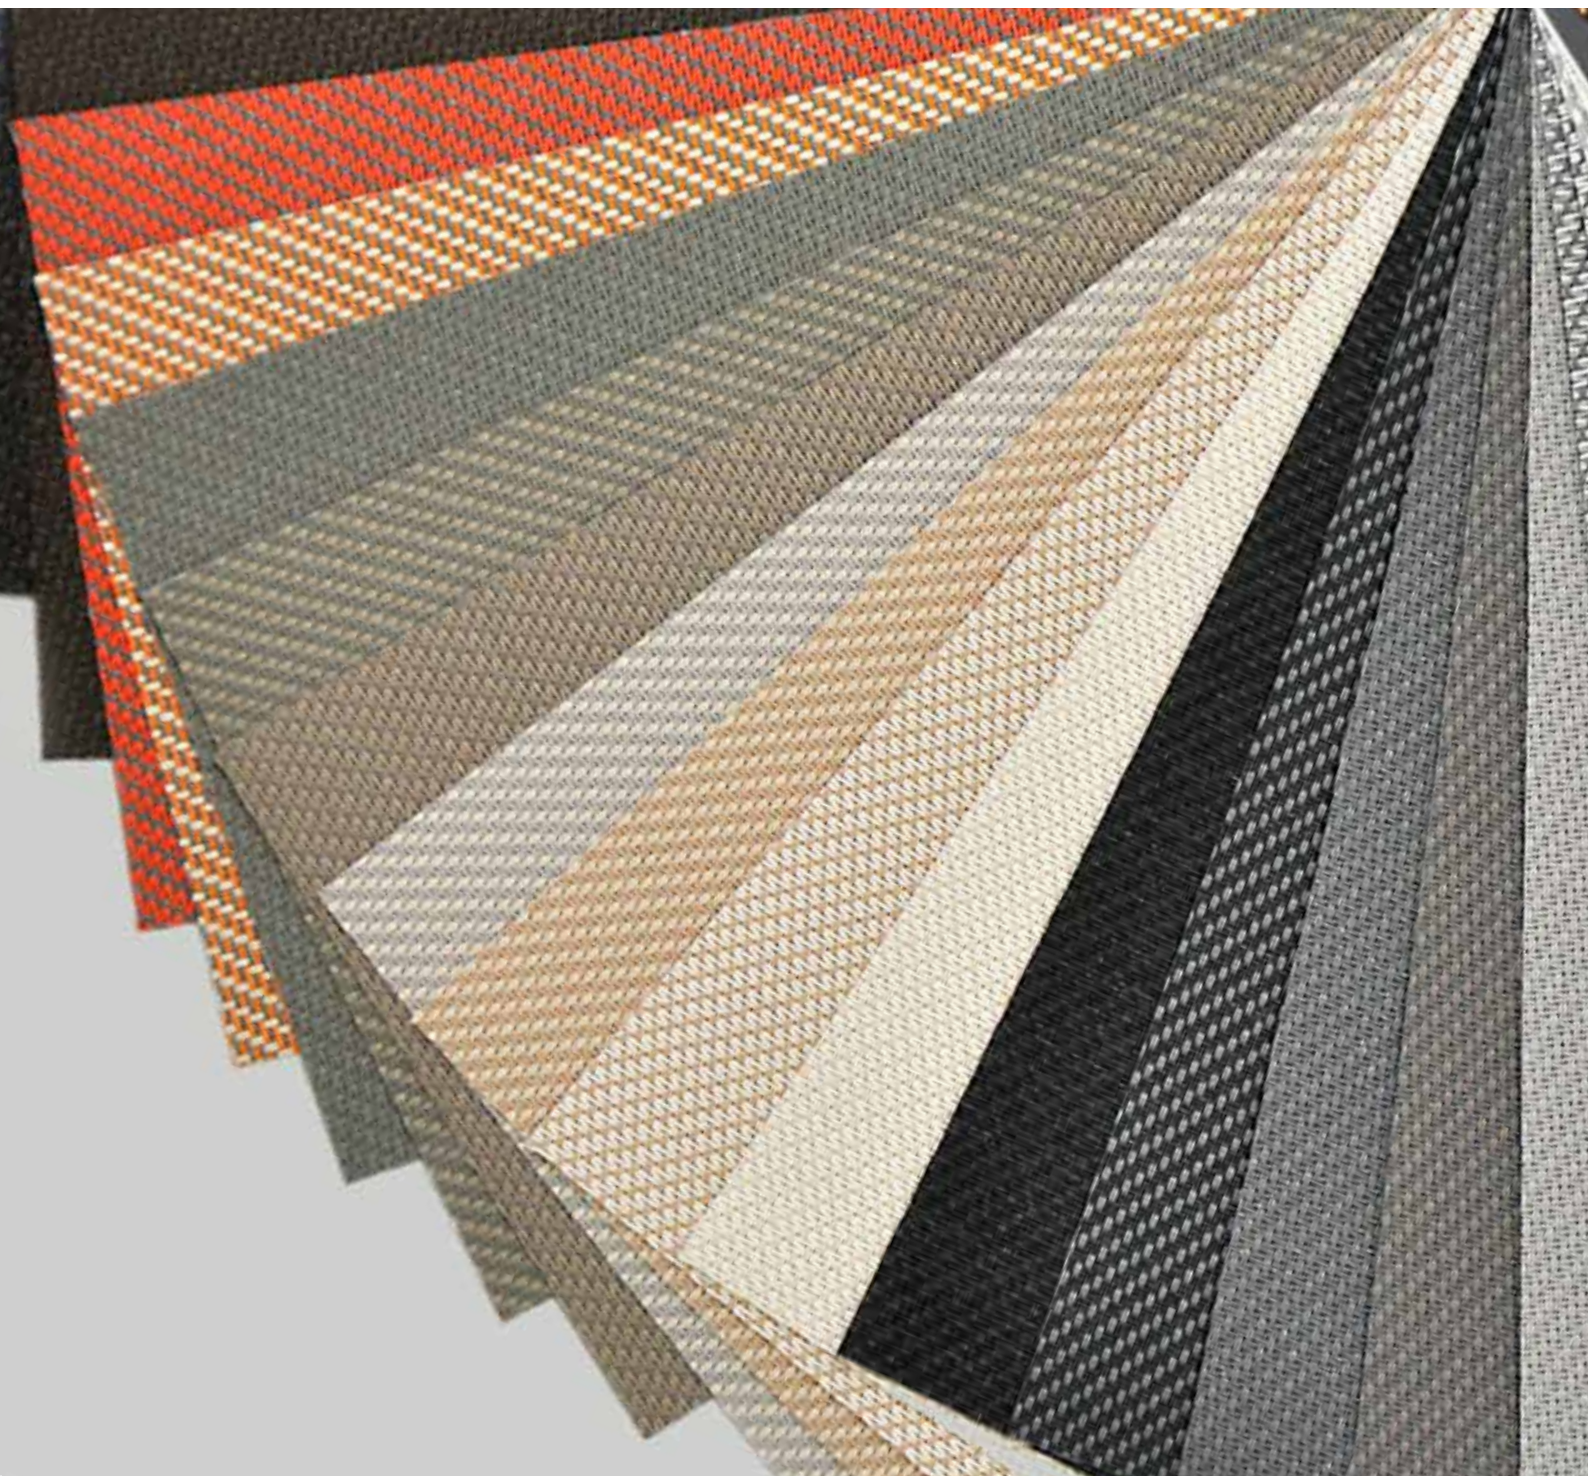

Für ein natürliches Raumklima arbeiten wir bei unseren Textilscreens mit ausgewählten Stoffen und Geweben. Glasfaser, Polyester oder mit Metalleffekt – die High-Tech-Gewebe von ROMA variieren in Absorption, Reflexion sowie Transmission von Licht. Textilscreens bieten eine große Farbvielfalt, wobei helle Farben die Licht- und Wärmestrahlen besser reflektieren

als dunkle Farben. Letztere ermöglichen hingegen eine bessere Durchsicht nach draußen. Dabei sind alle Tücher extrem pflegeleicht und witterungsbeständig. Sämtliche Gewebetypen sind nach ISO 9001 ff. qualitätsgeprüft und hoch reißfest. Eine Übersicht über alle verwendbaren Gewebe finden Sie in unserem Gewebe-Berater.