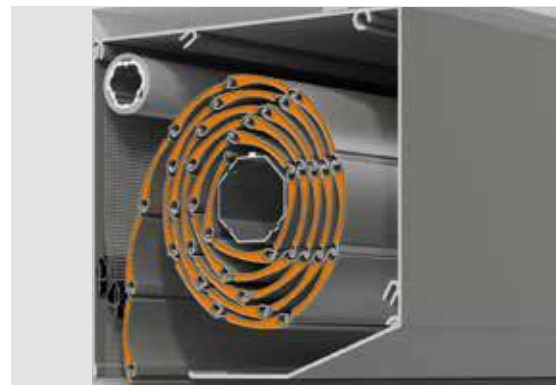

Hausverbot für lästige Plagegeister.

Insektenschutz

ROMA Rollläden sind kombinierte Alleskönner. Mit dem optional vollintegrierten Insektenschutz-Rollo sperren Sie mit einem Handgriff lästige Insekten aus. Wenn Sie es tagsüber oder in der kalten Jahreszeit nicht mehr brauchen, verschwindet das reißfeste und hochtransparente Transpatec-Gewebe zur Gänze im Rollladenkasten. Viele ROMA Rollläden können mit Insektenschutz ausgestattet werden – sogar nachträglich.