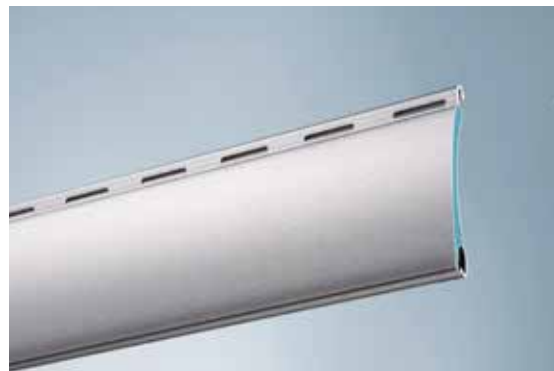

Sicherheitsstufe 1:
ROMA Sicherheitspaket