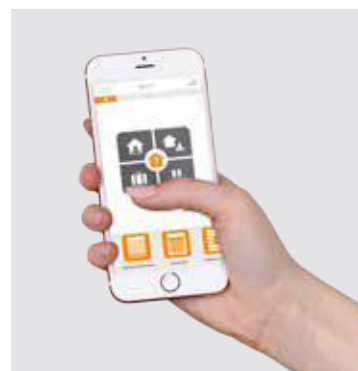

Das moderne Haus denkt mit.

ROMA macht Ihnen die Bedienung Ihrer Rollläden denkbar einfach. Wählen Sie einfach aus, welches Bedienkonzept Ihren Ansprüchen am besten entspricht.

Mit den eleganten und intuitiv zu bedienenden Wandtastern steuern Sie die Rollläden so einfach und komfortabel wie Ihre Beleuchtung. Ein schöner Nebeneffekt: Keine Rollläden-gurte stören das Auge.

Die handliche ROMA Funksteuerung steuert Licht und Schatten bequem von jeder Stelle Ihres Hauses aus. Lassen Sie morgens vom Bett aus die Rollläden hochfahren. Oder fahren Sie abends von der Couch aus alle Rollläden herunter.

Mit der Steuerungs-App ROMA Connexoon können Sie Sonnenschutz mit Ihrem Smartphone oder Tablet steuern und programmieren. Ganz intuitiv. Auch von unterwegs.

Mehr Komfort und Sicherheit: der automatische Lichtsensor von ROMA lässt die Rollläden je nach einprogrammierten Helligkeits- und Temperaturwerten zu definierten Positionen fahren.