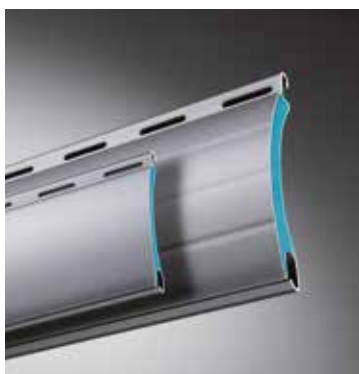

Von außen ein Rollladen. Von innen High-Tech.

Ein Rollladen ist extremsten Witterungsbedingungen ausgesetzt. Sommerhitze oder Frost – Konstruktion und Material der Rollladen sind ausschlaggebend.

Die ROMA ALUMINO Baureihe wurde speziell für einen langen, klaglosen Gebrauch entwickelt. Aluminium ist auf natürliche Weise korrosionsbeständig und zudem zu 100 % recycelbar. Der geschäumte Kern verbessert zusätzlich die Festigkeit der Profile.

Alle unsere Aluminiumprofile sind doppelwandig und auf Langlebigkeit ausgelegt. Egal ob ALUMINO, ALUMINO protect oder Kunststoff – bei ROMA steht Qualität immer an erster Stelle. Je nach Rollladen- und Profiltyp können Sie aus über 20 attraktiven Farben wählen und Ihren individuellen Behang gestalten.

ALUMINO protect
Das Top-Produkt von ROMA mit hartgeschäumtem Kern für erhöhten Schutz gegen Eindringlinge von außen.