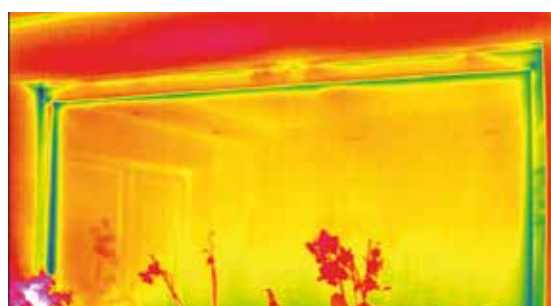

Die Wärme bleibt im Haus – Rot zeigt die perfekte Wärmedämmung nach Tausch des Rollladensystems.