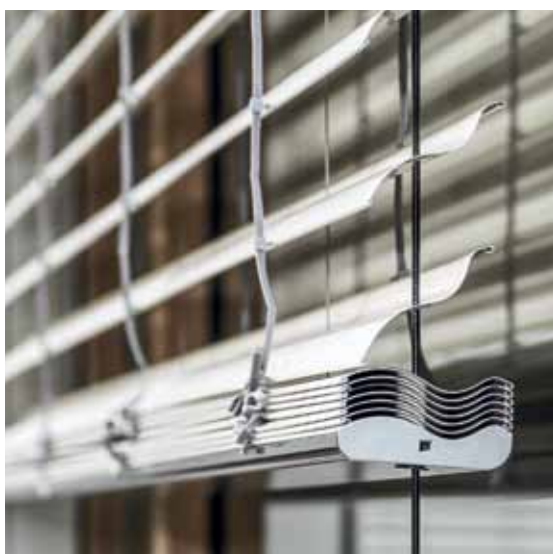

Richten Sie sich Ihre Sonnenstrahlen ein.

Mit Raffstoren vom ROMA verpassen Sie nicht nur Ihrer Glasfassade ein modernes Detail – auch Ihre Raumatmosphäre lässt sich mit den extrem langlebigen Aluminiumlamellen kreativ gestalten.

Sehen Sie Sonnenstrahlen doch einfach wie Einrichtungsgegenstände. Oder testen Sie Ihre Einrichtung in verschiedenen Stimmungen. So wird Licht zum Gestaltungselement.

Element gekonnter Lichtsteuerung: ROMA Dreibogenlamelle