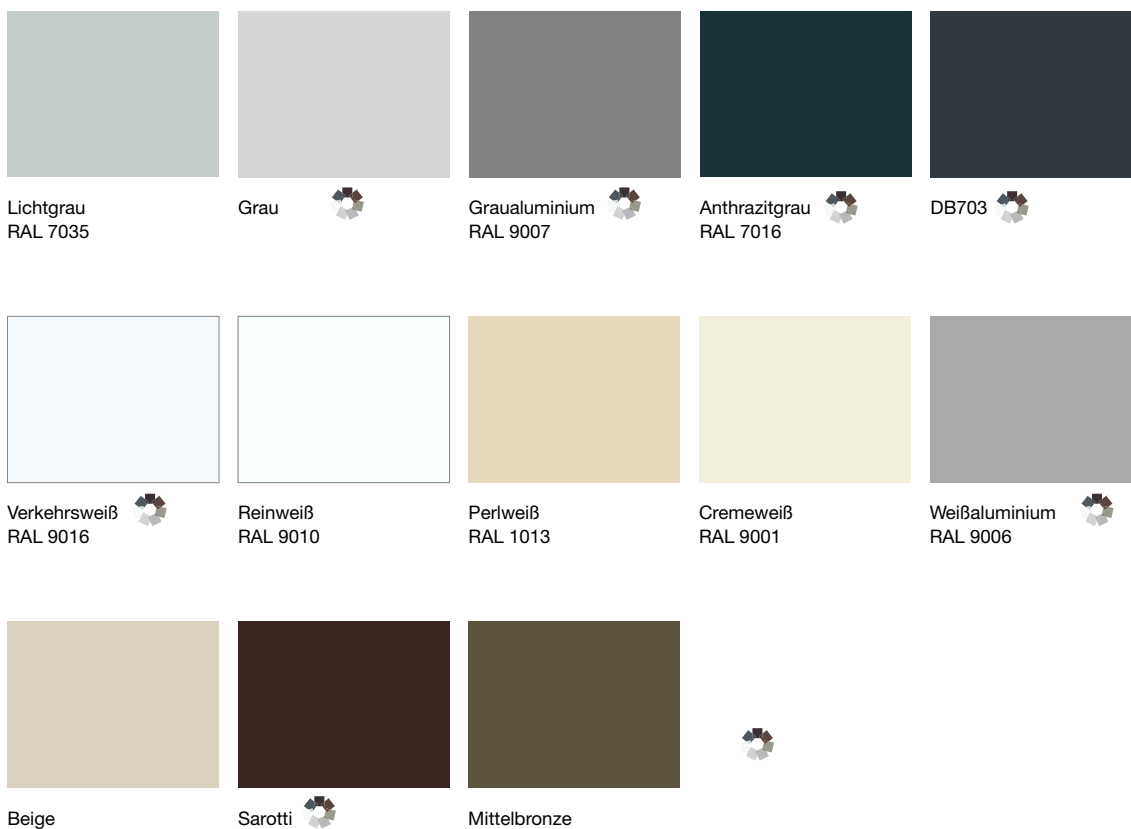

Ihre persönliche Note. ROMA Lamellenfarben.

Bei den Raffstorenlamellen von ROMA können Sie aus vielen Standardfarben wählen sowie zusätzlich aus attraktiven Sonderfarbtönen. Achten Sie bitte darauf, dass Sie Ihre Wunschfarbe immer nach Originalfarbmustern beim Fachpartner auswählen.

Nur so können wir auch gewährleisten, dass Sie genau Ihre Wunschfarbe erhalten. Alle Oberflächen der ROMA Raffstorenlamellen witterungsbeständig, lichtecht und müssen nicht nachbehandelt werden. Einfache Pflege und Reinigung genügen.

Standardfarben Raffstoren