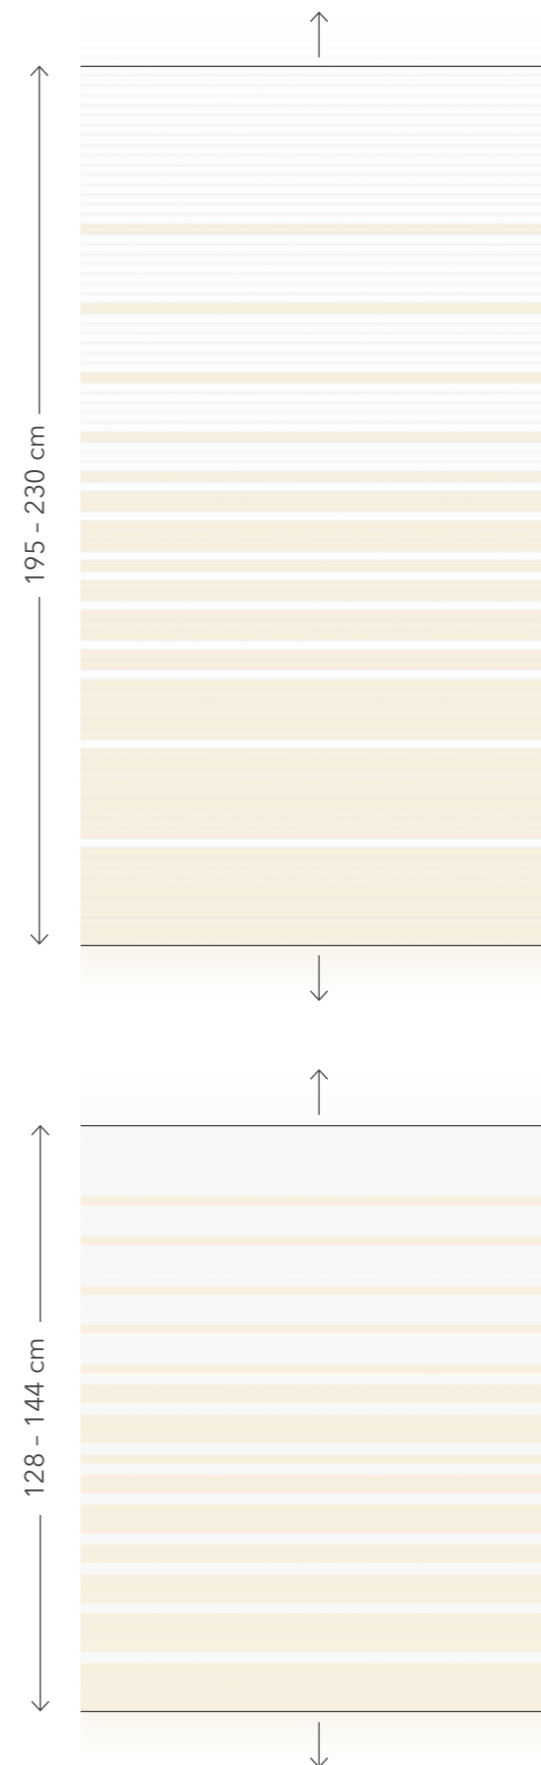

HINWEISE

PLEASE NOTE, REMARQUES, NOTE, NOTAS

Die Abbildungen zeigen jeweils den Farbverlauf des kleinen Maßes. Für alle Zwischenmaße bis zum größeren Maß werden die Farbverläufe oben und unten jeweils mit der letzten Lamellenfarbe aufgefüllt.

The illustrations all show the colour gradation in the small size. For all sizes in between and up to larger sizes, the last slat colour is used to fill in above and below the colour gradations.

Les illustrations montrent respectivement le dégradé du petit modèle. Pour tous les modèles intermédiaires jusqu'au grand modèle, les dégradés sont complétés respectivement en haut et en bas par la dernière couleur de lamelle.

Le illustrazioni mostrano rispettivamente il gradiente cromatico del modello piccolo. Per i modelli con misure intermedie fino a grandi, i gradienti cromatici vengono riempiti in alto e in basso con l'ultimo colore della lamella.

Las imágenes muestran siempre la gradación de color para el tamaño pequeño. Para tamaños intermedios y hasta el tamaño más grande se rellena la gradación de color por arriba y por abajo con el color de la última lámina.

BOHO Seite, P. 18/19