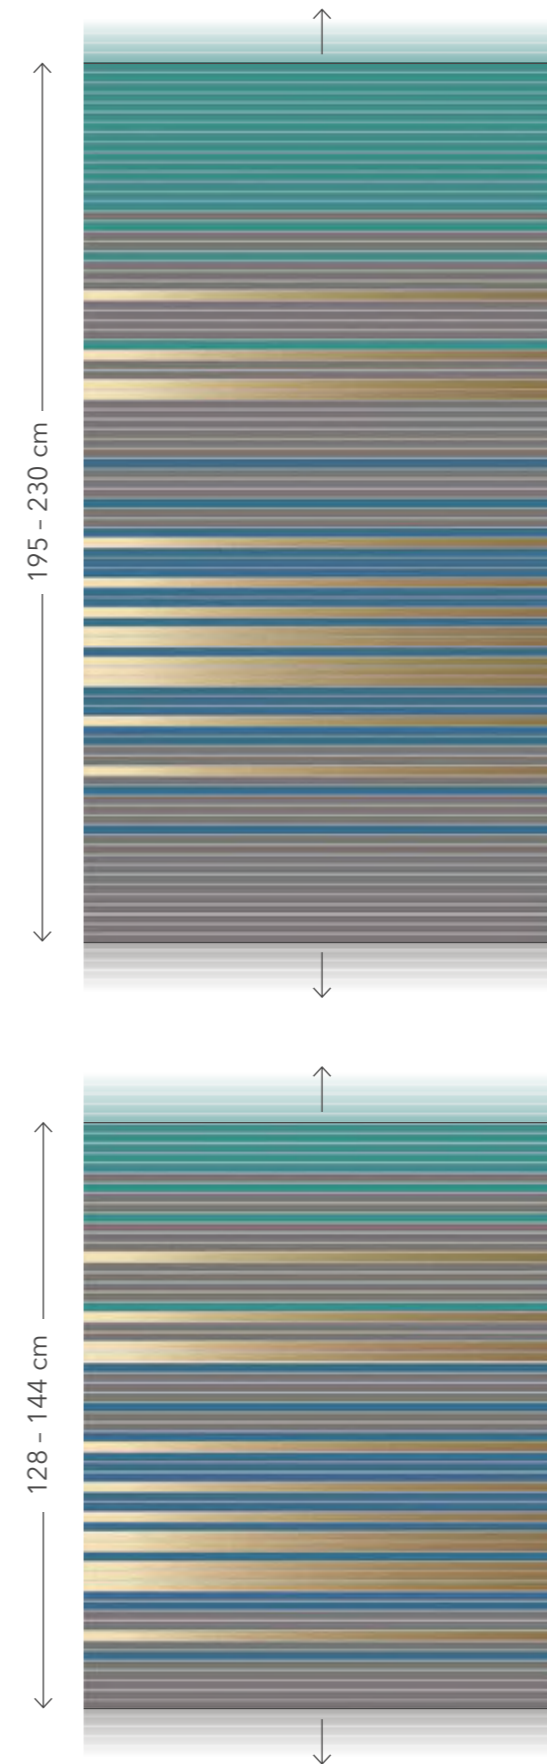

HYGGE
Seite, P. 30/31