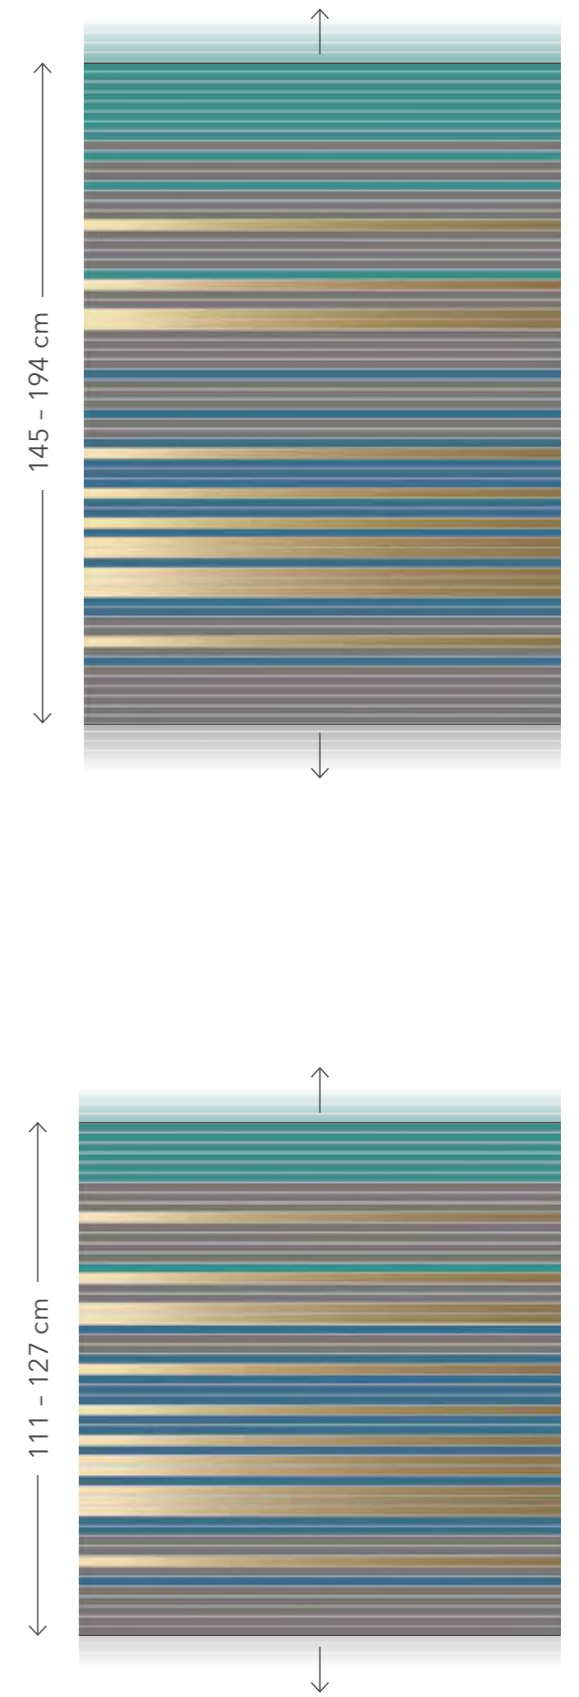

HYGGE
Seite, P. 30/31