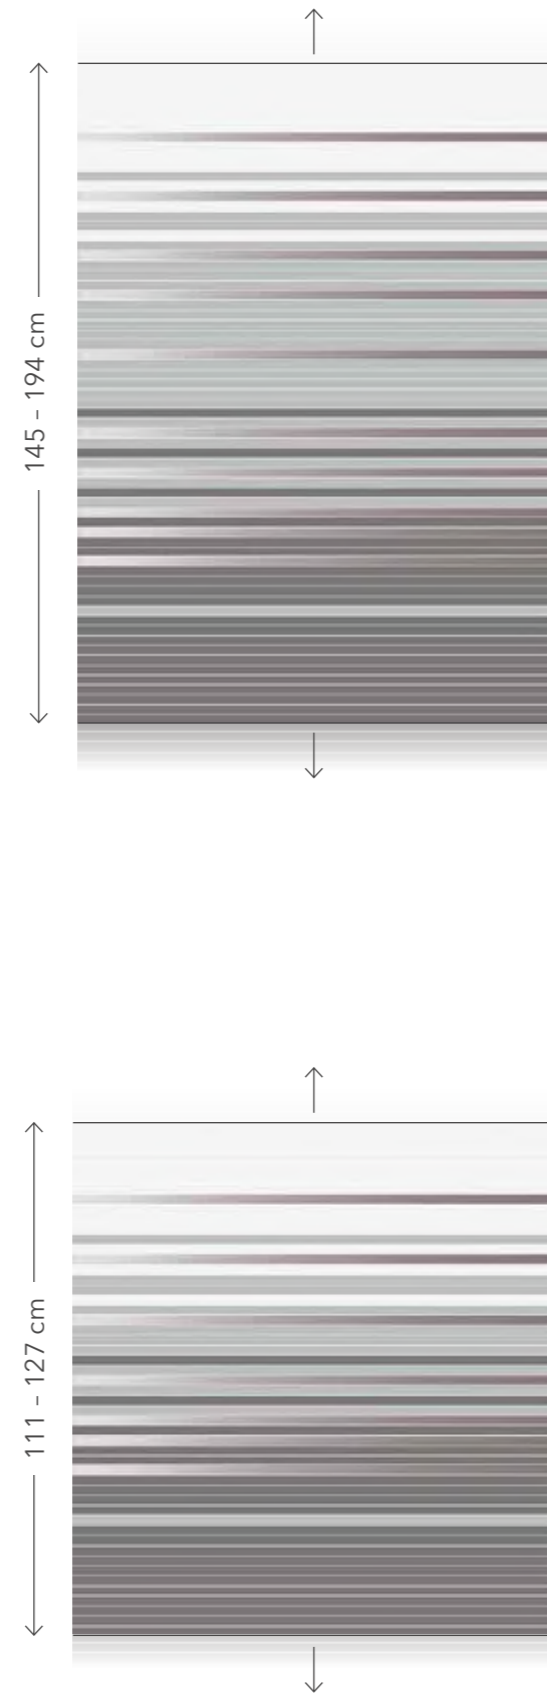

HINWEISE

PLEASE NOTE, REMARQUES, NOTE, NOTAS

OMBRE

Seite, P. 24/25