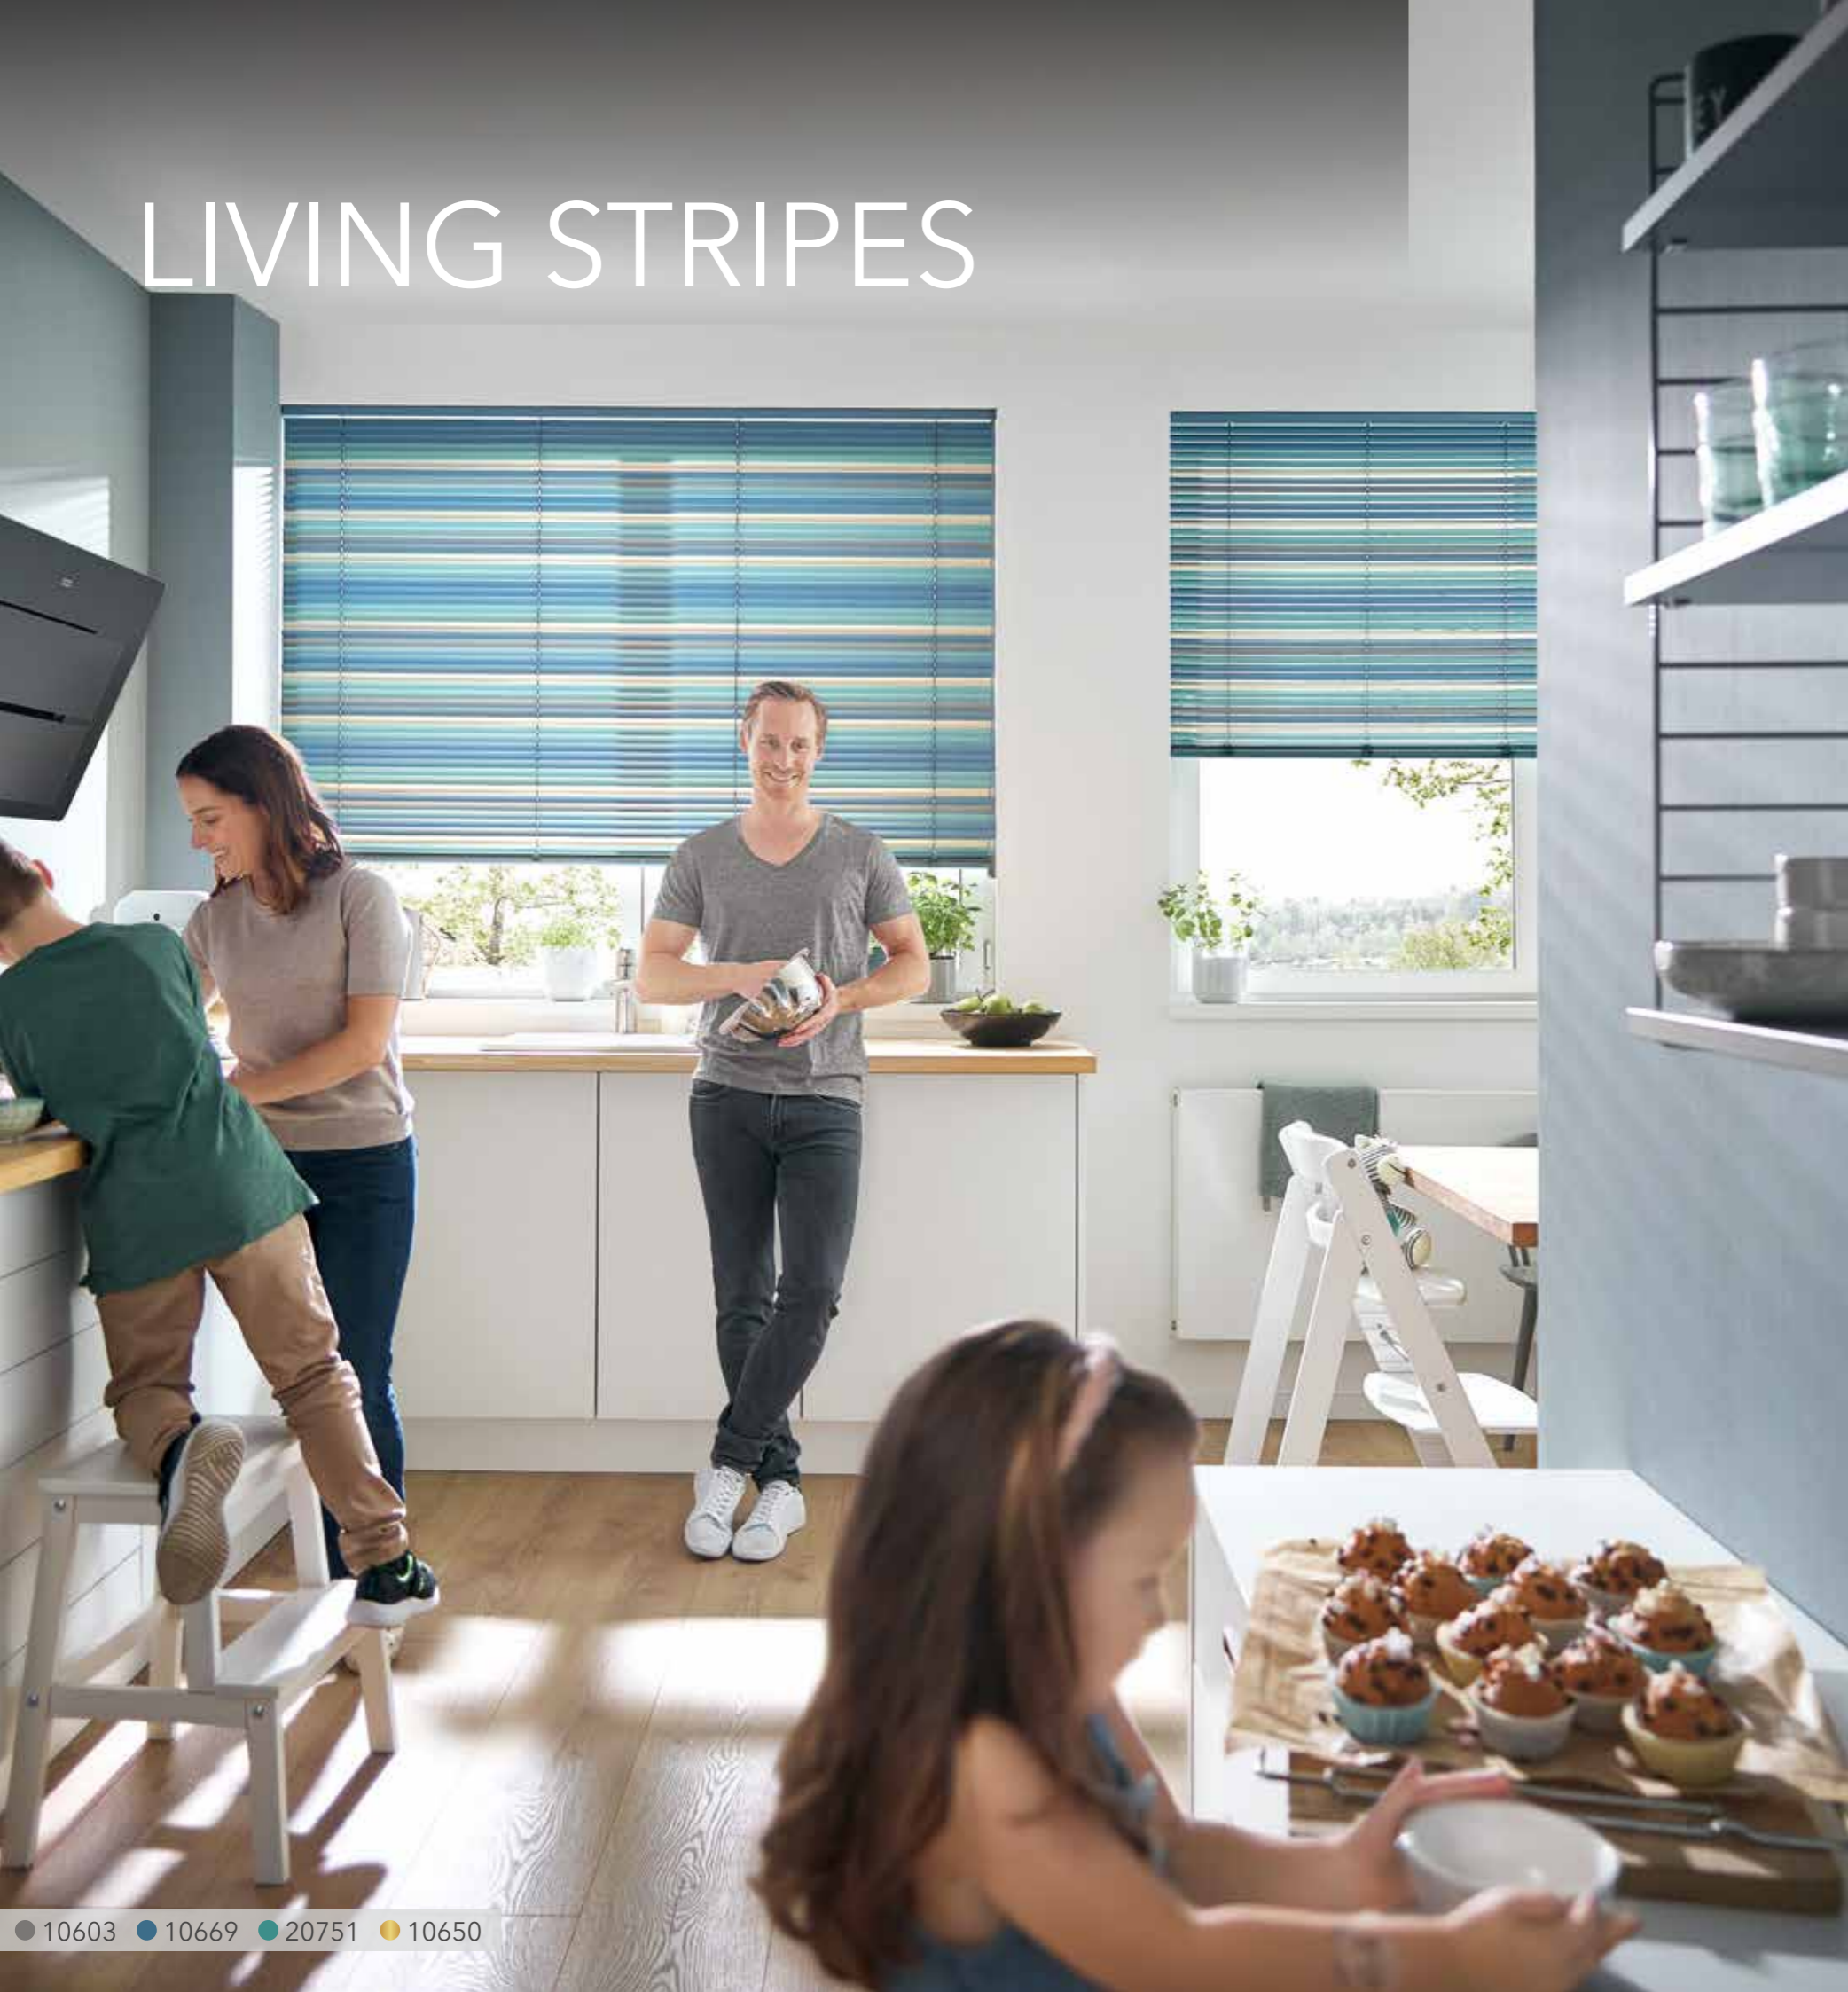

KADECO®

LIVING STRIPES

YOUR DESIGN

LIVING STRIPES

FINDE DEINEN STIL

Mit unseren stilvollen Streifendesigns wird jedes Fenster zum absoluten Highlight Deiner Wohnung. Die traumhaft schönen Farbspiele unserer Aluminiumjalousien unterstreichen Deinen Einrichtungsstil. Wähle zwischen Matt- und Glanzeffekten, edlen und zurückhaltenden Bordürenmotiven oder vielfältigen Farbverläufen. Unsere Designs lassen Dich entspannen und erinnern an Meeresspiegelungen, Berglandschaften und Sonnenuntergänge Deines letzten Urlaubs. Sie verführen zum Träumen und verwandeln Dein Zuhause in Deine Lieblingsoase. Besonders bei geschlossenen Jalousien kommen die wunderschönen Farbnuancen und Kombinationen zur Geltung.