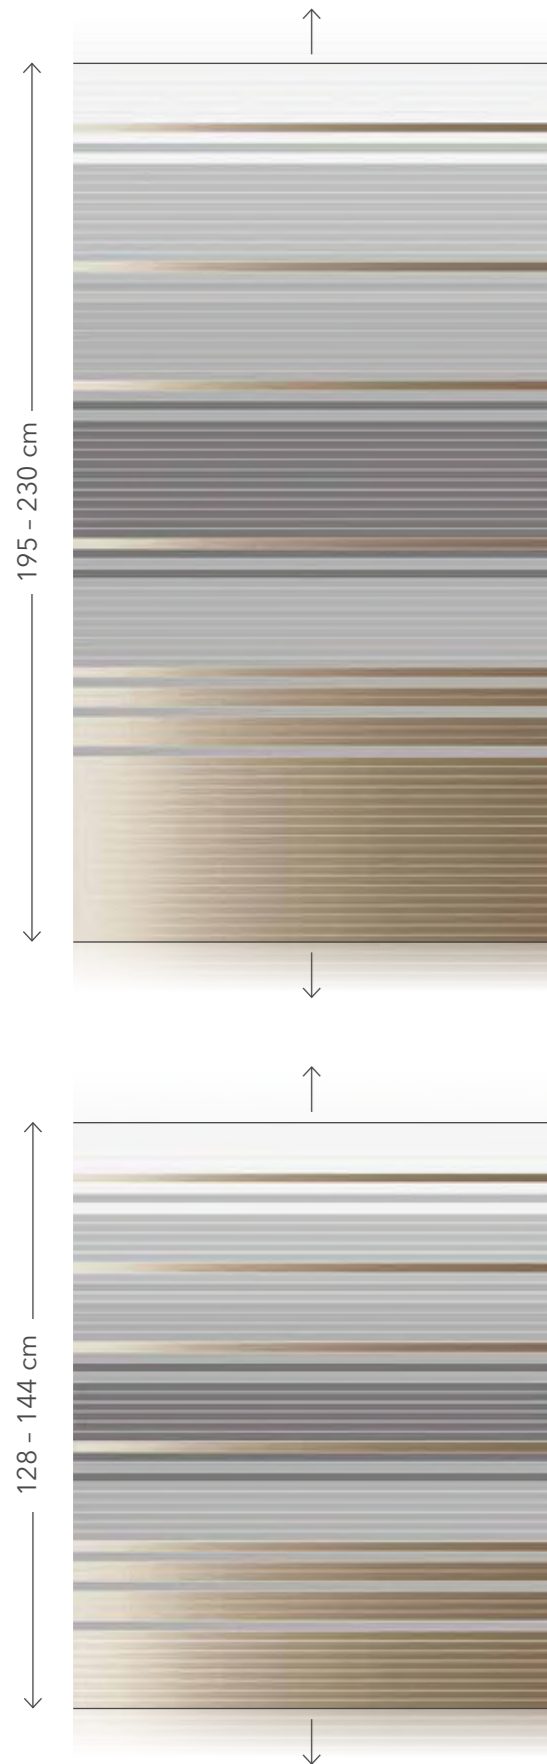

HINWEISE

PLEASE NOTE, REMARQUES, NOTE, NOTAS

CARINO
Seite, P. 28/29