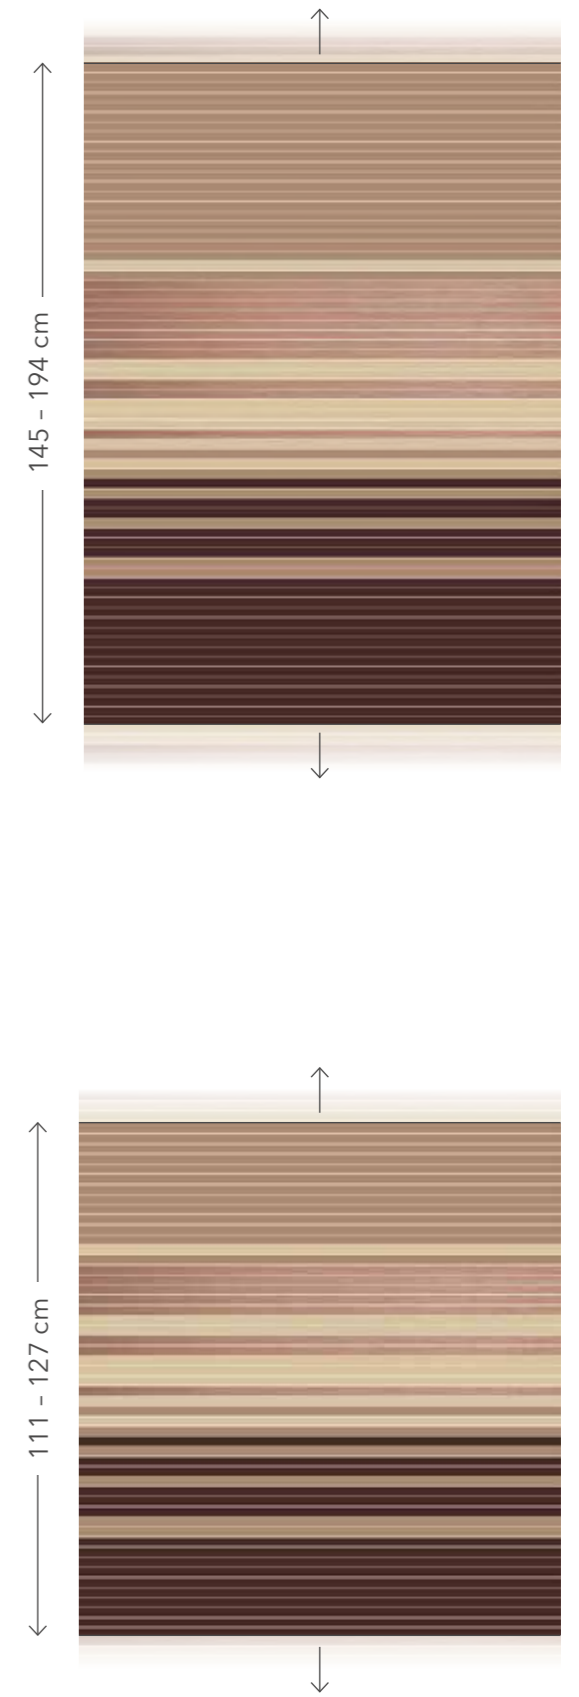

PLEASE NOTE, REMARQUES, NOTE, NOTAS

Die Abbildungen zeigen jeweils den Farbverlauf des kleinen Maßes. Für alle Zwischenmaße bis zum größeren Maß werden die Farbverläufe oben und unten jeweils mit der letzten Lamellenfarbe aufgefüllt.

The illustrations all show the colour gradation in the small size. For all sizes in between and up to larger sizes, the last slat colour is used to fill in above and below the colour gradations.

Les illustrations montrent respectivement le dégradé du petit modèle. Pour tous les modèles intermédiaires jusqu'au grand modèle, les dégradés sont complétés respectivement en haut et en bas par la dernière couleur de lamelle.

Las imágenes muestran siempre la gradación de color para el tamaño pequeño. Para tamaños intermedios y hasta el tamaño más grande se rellena la gradación de color por arriba y por abajo con el color de la última lámina.

BOHO Seite, P. 18/19

HINWEISE

PLEASE NOTE, REMARQUES, NOTE, NOTAS

GREENERY
Seite, P. 20/21

TERRA
Seite, P. 22/23

HINWEISE

PLEASE NOTE, REMARQUES, NOTE, NOTAS

OMBRE