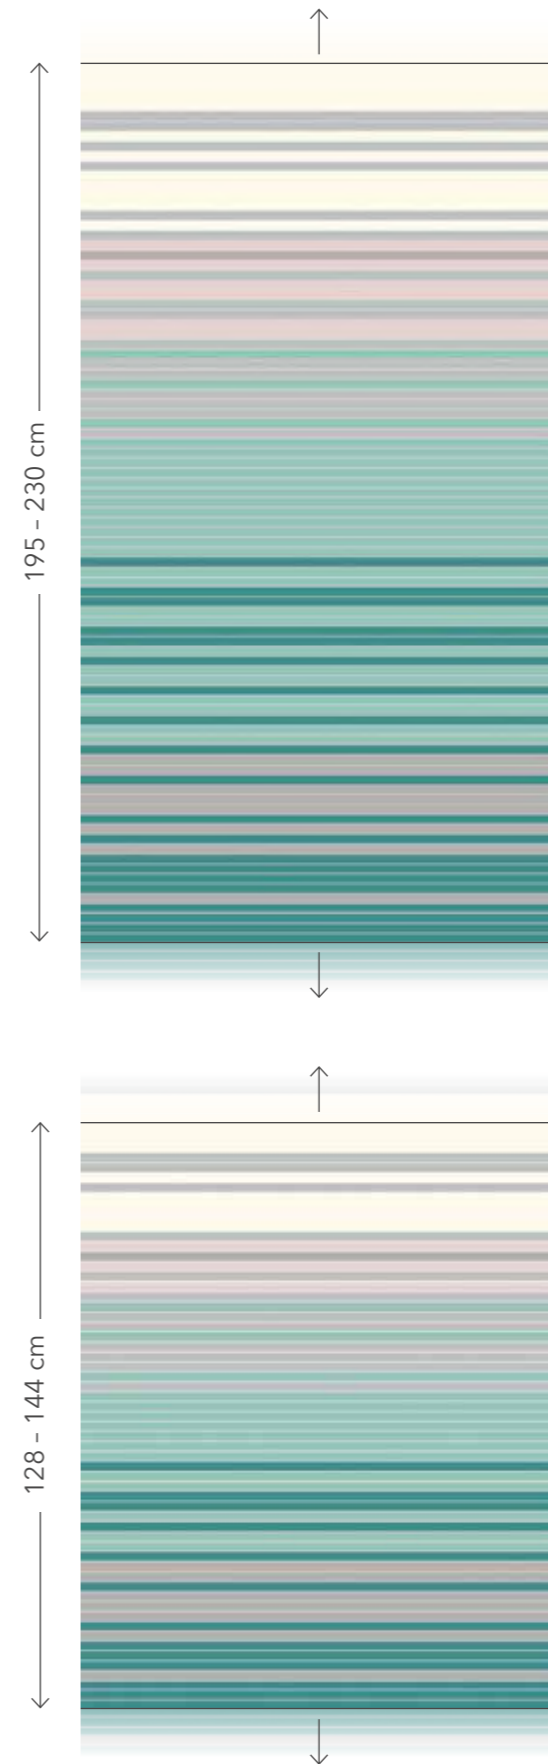

HORIZON

Seite, P. 26/27