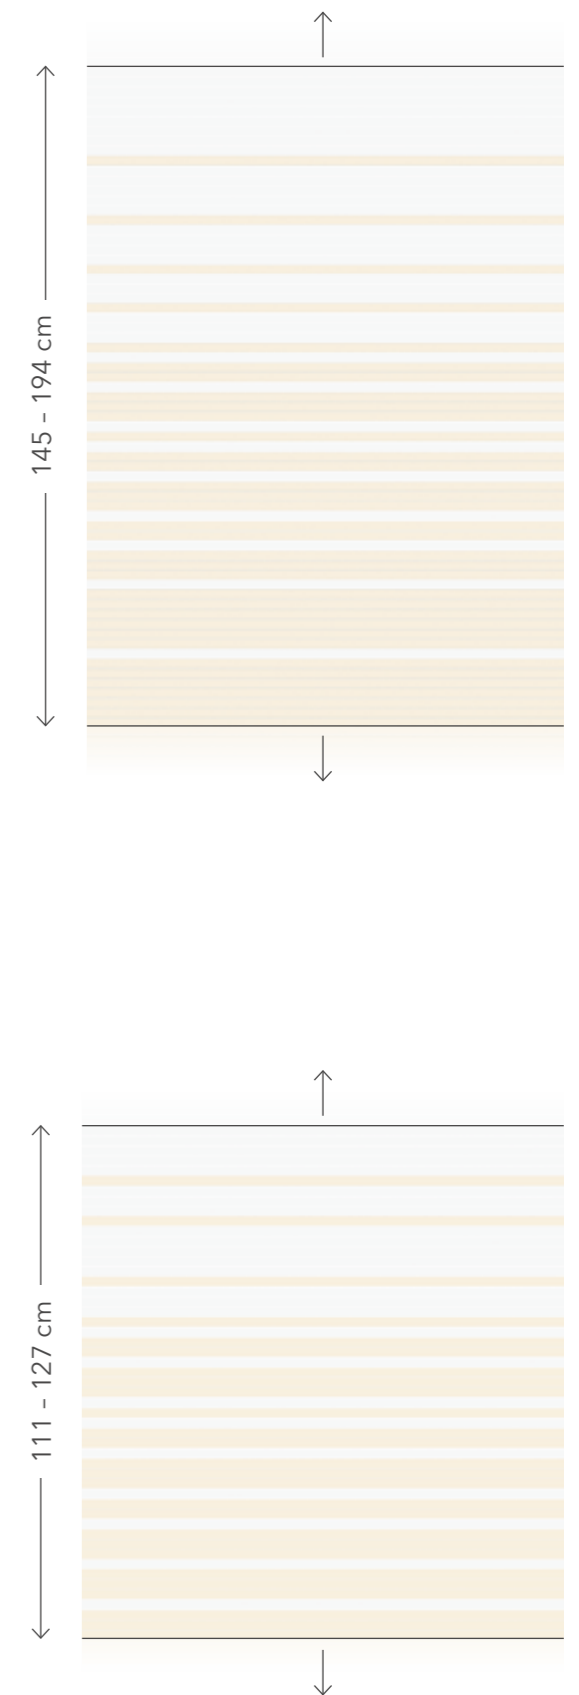

HINWEISE

PLEASE NOTE, REMARQUES, NOTE, NOTAS

Die Abbildungen zeigen jeweils den Farbverlauf des kleinen Maßes. Für alle Zwischenmaße bis zum größeren Maß werden die Farbverläufe oben und unten jeweils mit der letzten Lamellenfarbe aufgefüllt.

The illustrations all show the colour gradation in the small size. For all sizes in between and up to larger sizes, the last slat colour is used to fill in above and below the colour gradations.

Les illustrations montrent respectivement le dégradé du petit modèle. Pour tous les modèles intermédiaires jusqu'au grand modèle, les dégradés sont complétés respectivement en haut et en bas par la dernière couleur de lamelle.

Le illustrazioni mostrano rispettivamente il gradiente cromatico del modello piccolo. Per i modelli con misure intermedie fino a grandi, i gradienti cromatici vengono riempiti in alto e in basso con l'ultimo colore della lamella.

Las imágenes muestran siempre la gradación de color para el tamaño pequeño. Para tamaños intermedios y hasta el tamaño más grande se rellena la gradación de color por arriba y por abajo con el color de la última lámina.

BOHO Seite, P. 18/19