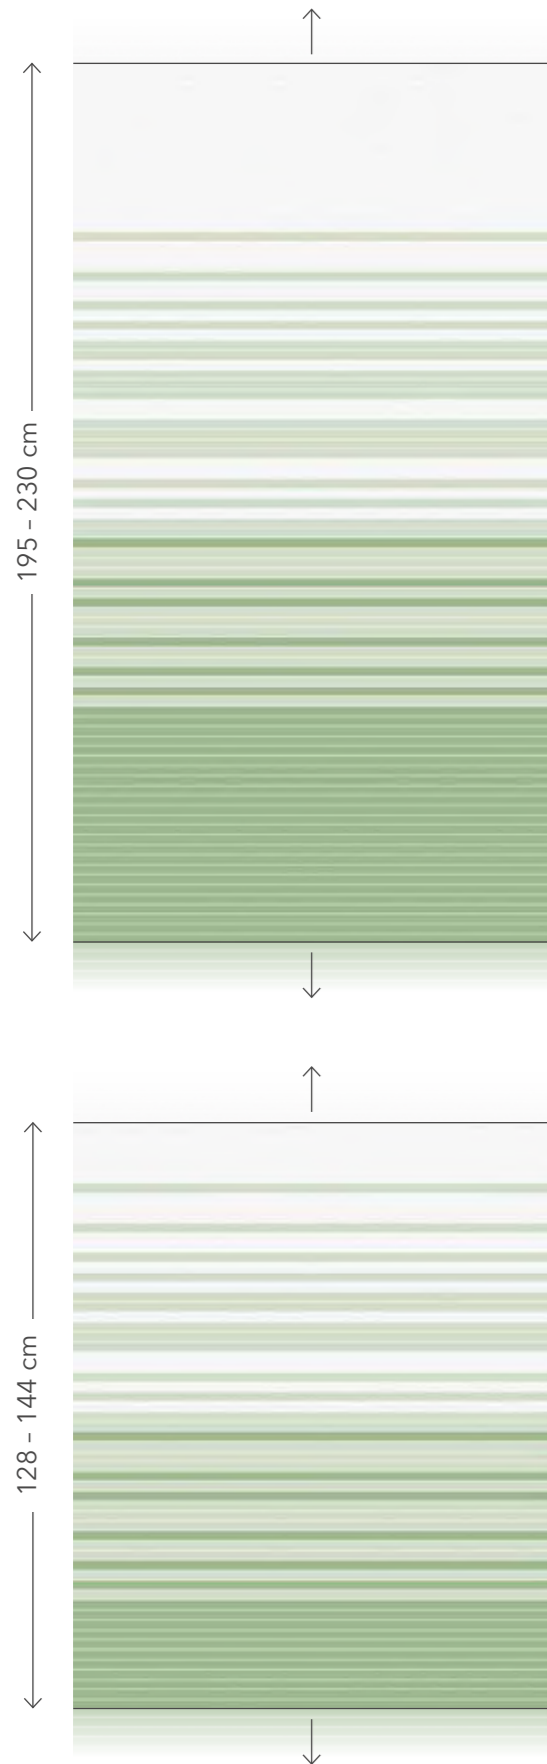

GREENERY
Seite, P. 20/21

TERRA
Seite, P. 22/23

Die Jalousien entsprechen einer Größe von 100 x 195 cm. The Venetian blinds correspond to a size of 100 x 195 cm.
Les stores représentés correspondent à une dimension 100 x 195 cm. Le veneziane rappresentate corrispondono a un'altezza di 100 x 195 cm.
Las persianas mostradas se corresponden a un tamaño de 100 x 195 cm.

PLEASE NOTE, REMARQUES, NOTE, NOTAS

Die Abbildungen zeigen jeweils den Farbverlauf des kleinen Maßes. Für alle Zwischenmaße bis zum größeren Maß werden die Farbverläufe oben und unten jeweils mit der letzten Lamellenfarbe aufgefüllt.

Las imágenes muestran siempre la gradación de color para el tamaño pequeño. Para tamaños intermedios y hasta el tamaño más grande se rellena la gradación de color por arriba y por abajo con el color de la última lámina.

BOHO Seite, P. 18/19

HINWEISE

PLEASE NOTE, REMARQUES, NOTE, NOTAS

GREENERY
Seite, P. 20/21

TERRA
Seite, P. 22/23

HINWEISE

PLEASE NOTE, REMARQUES, NOTE, NOTAS

OMBRE