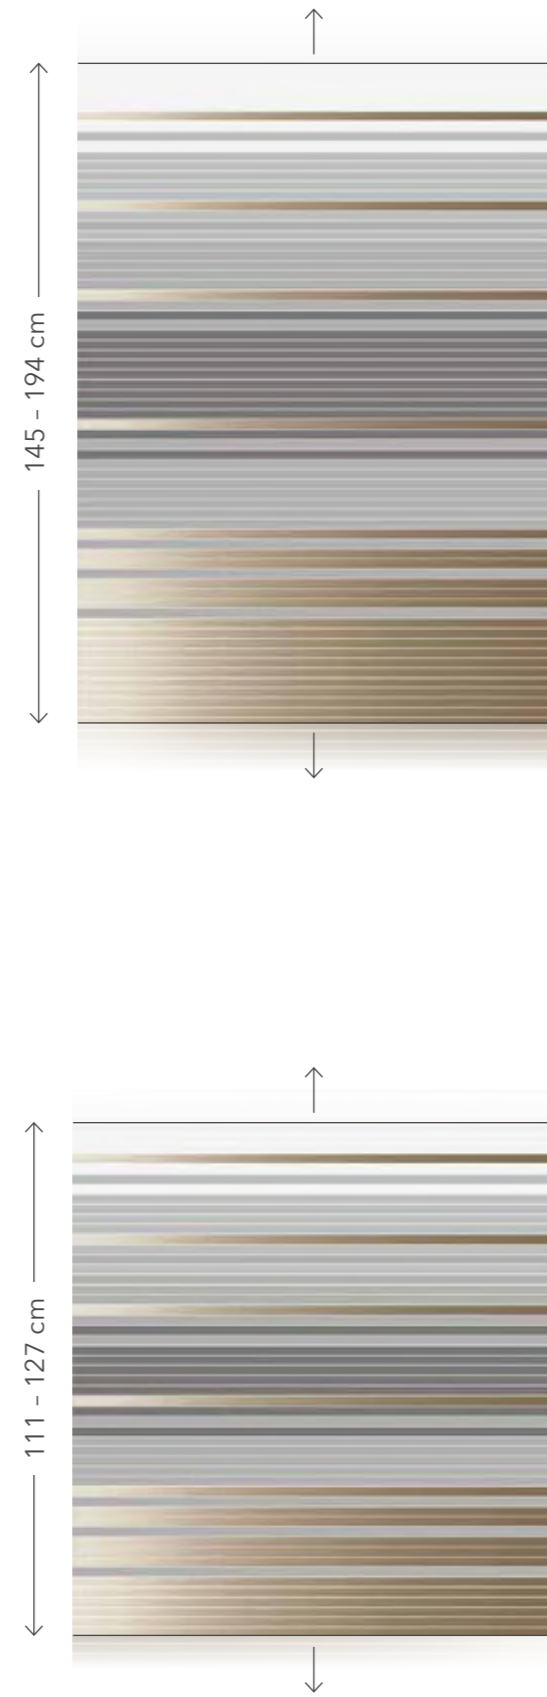

HINWEISE

PLEASE NOTE, REMARQUES, NOTE, NOTAS

CARINO
Seite, P. 28/29