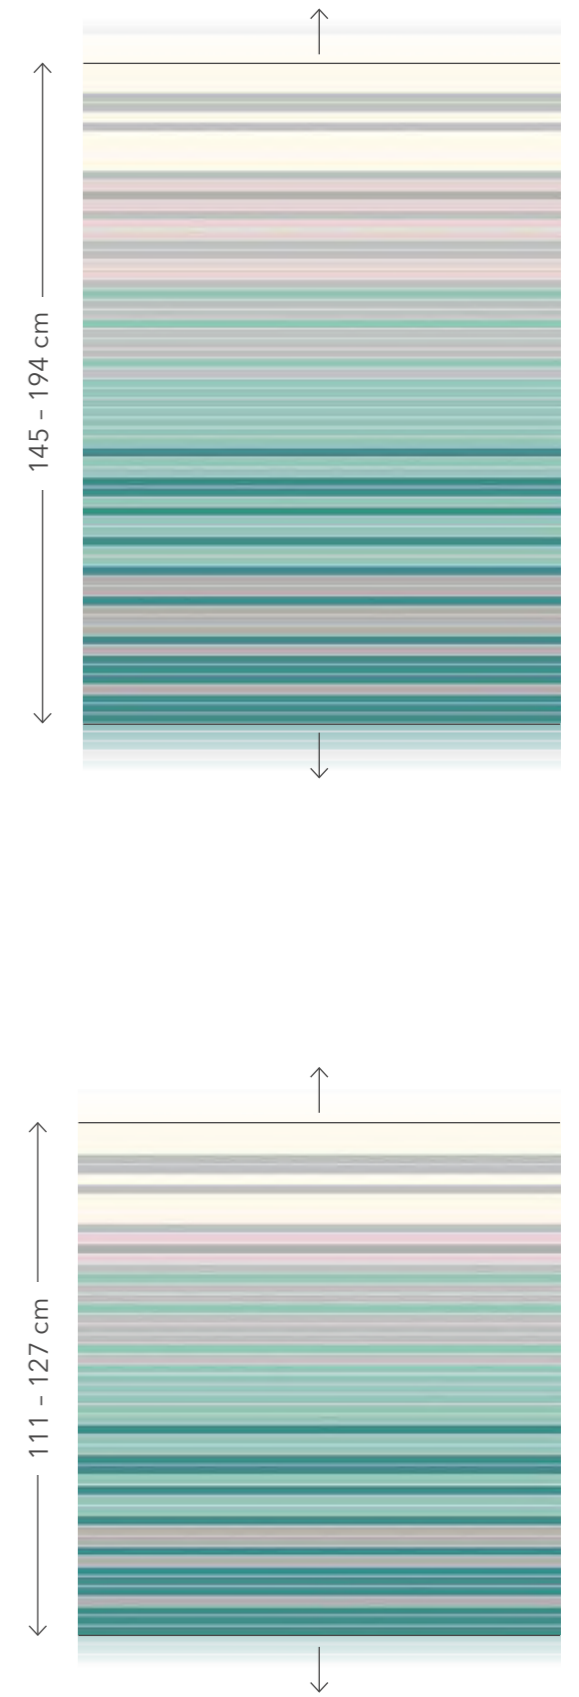

HORIZON

Seite, P. 26/27