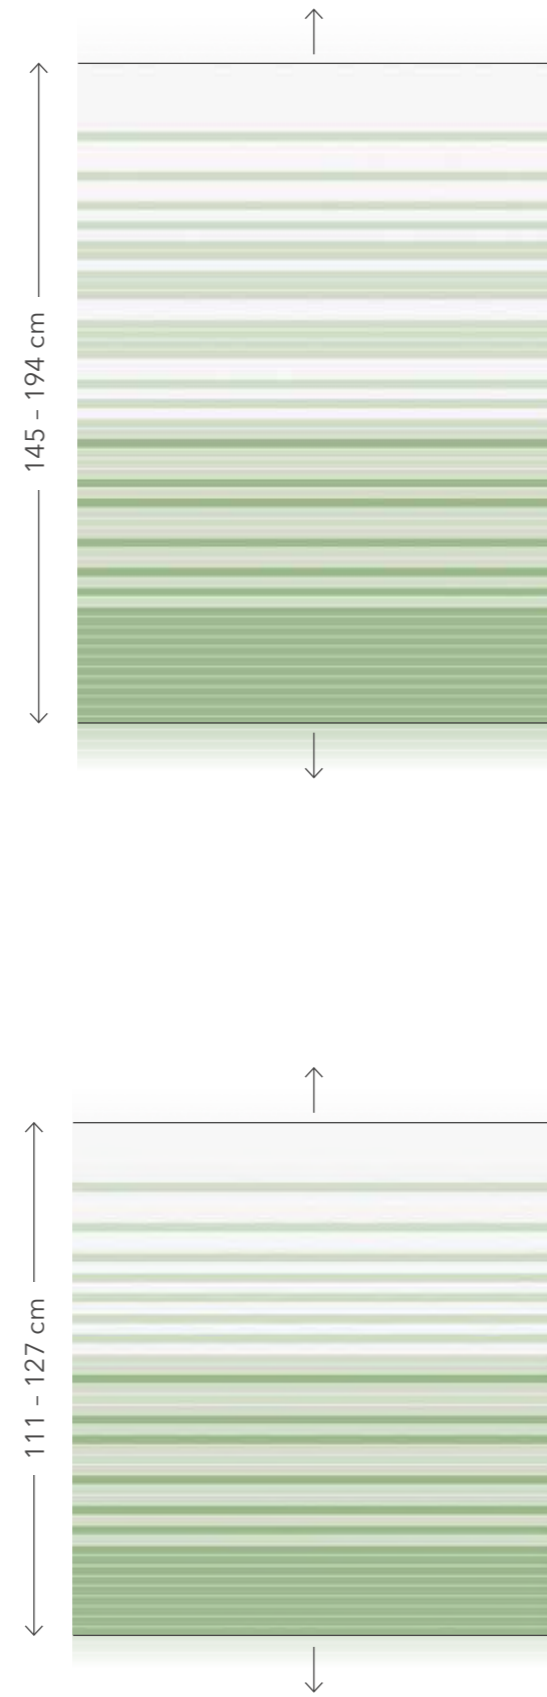

GREENERY
Seite, P. 20/21

TERRA
Seite, P. 22/23

Die Jalousien entsprechen einer Größe von 100 x 195 cm. The Venetian blinds correspond to a size of 100 x 195 cm.
Les stores représentés correspondent à une dimension 100 x 195 cm. Le veneziane rappresentate corrispondono a un'altezza di 100 x 195 cm.
Las persianas mostradas se corresponden a un tamaño de 100 x 195 cm.

PLEASE NOTE, REMARQUES, NOTE, NOTAS

Die Abbildungen zeigen jeweils den Farbverlauf des kleinen Maßes. Für alle Zwischenmaße bis zum größeren Maß werden die Farbverläufe oben und unten jeweils mit der letzten Lamellenfarbe aufgefüllt.

Las imágenes muestran siempre la gradación de color para el tamaño pequeño. Para tamaños intermedios y hasta el tamaño más grande se rellena la gradación de color por arriba y por abajo con el color de la última lámina.

BOHO Seite, P. 18/19

HINWEISE

PLEASE NOTE, REMARQUES, NOTE, NOTAS

GREENERY
Seite, P. 20/21

TERRA
Seite, P. 22/23

HINWEISE

PLEASE NOTE, REMARQUES, NOTE, NOTAS

OMBRE