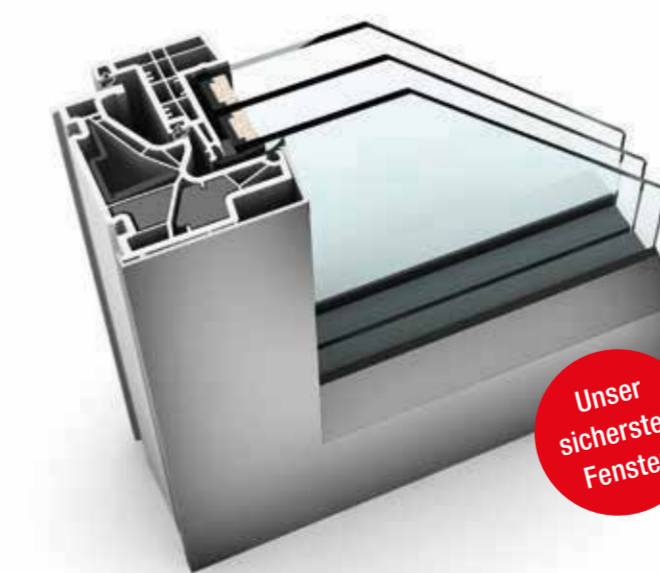

4. WÄRMESCHUTZ

Die im Fensterrahmen eingebaute Dämmung sorgt für ausgezeichnete U-Werte.

I-tec Verglasung

I-tec Beschattung

I-tec Lüftung

I-tec Insulation

KF 500 – INNOVATIVES DESIGN MIT KNOW-HOW

Im Flügel des Kunststoff- bzw. Kunststoff/Aluminium-Fensters KF 500 verbirgt sich die revolutionäre I-tec Verriegelung, die ein Aushebeln des Fensters unmöglich macht – konkurrenzlos in der Branche. Zusätzlich kann das KF 500 mit der I-tec Lüftung, einem im Fensterrahmen integrierten Lüftungssystem, ausgestattet werden.

Wärmedämmung (in W/m²K)		bis U _w = 0,61
Schallschutz (in dB)		bis 46
Sicherheit		bis RC2N, RC2
Verriegelung		voll integriert
Bautiefe (in mm)		90/93

I-tec Verriegelung

Integrierte Klappen drücken beim Verriegeln an allen Seiten in das Rahmeninnere und bieten so maximalen Einbruchschutz. RC2N bereits im Standard – mit VSG (44.4 VSG-P4A) und sperrbarer Olive auf RC2 aufrüstbar.