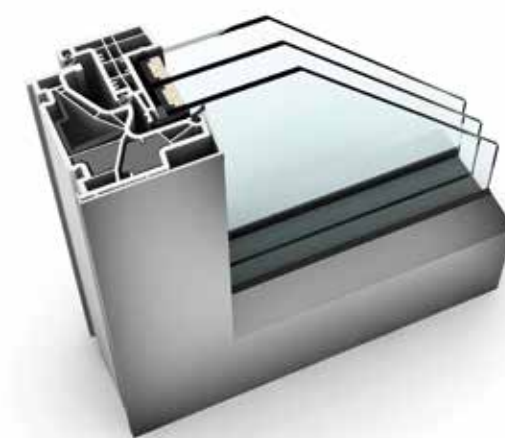

UNSERE TOP-SELLER

KF 500

Innovatives Design verbunden mit technischem Know-how: im Glasflügel verbirgt sich die revolutionäre I-tec Verriegelung.

- Maximale Sicherheit: RC2 im Standard
- Integrierte Klappen drücken beim Verriegeln an allen Seiten in das Rahmeninnere und machen ein Aushebeln unmöglich
- Verdeckt liegender Beschlag – kein störender Beschlag sichtbar
- Glasflügel: optisch von außen von einer Fixverglasung nicht zu unterscheiden