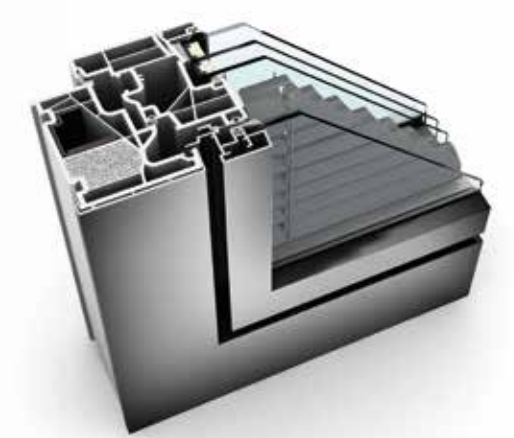

HOCHWERTIGE FENSTER

Konkurrenzloser Einbruchschutz, perfekter Wärmeschutz sowie schalldichte Fenster sind bei Internorm selbstverständlich. Wir legen sehr großen Wert auf anspruchsvolles Design und eine perfekte Verarbeitung bis ins allerletzte Detail. Jedes unserer hochwertigen Fenster wird genau nach Maß und genau nach Ihren Vorstellungen produziert. Ihre neuen Fenster erhalten Sie in den unterschiedlichsten Fenstermaßen, Designs und Ausführungen – wie beispielsweise rahmenlose Fenster, flächenbündige oder kantige Rahmen oder auch Fenster mit abgerundeten Kanten an Rahmen und Flügeln.

UNSERE TOP-SELLER

KF 500

Innovatives Design verbunden mit technischem Know-how: im Glasflügel verbirgt sich die revolutionäre I-tec Verriegelung.

- Maximale Sicherheit: RC2 im Standard
- Integrierte Klappen drücken beim Verriegeln an allen Seiten in das Rahmeninnere und machen ein Aushebeln unmöglich
- Verdeckt liegender Beschlag – kein störender Beschlag sichtbar
- Glasflügel: optisch von außen von einer Fixverglasung nicht zu unterscheiden

HF 410

Breites Farb- und Holzangebot: bietet viele Möglichkeiten für die harmonische Gestaltung Ihres Innenraumes – das Fenster wird zum individuellen Designelement.

- Viele Holzarten zum attraktiven Preis-/Leistungsverhältnis
- I-tec Core: Verleimte Holzschichten machen das Fenster wesentlich belastbarer und lassen größere Fensterdimensionen zu
- Schmales Rahmendesign für mehr Ästhetik
- Holz, Aluminium und dazwischen hochdämmer Thermoschaum – diese geniale Verbundkombination sorgt für ausgezeichnete Wärmedämmung