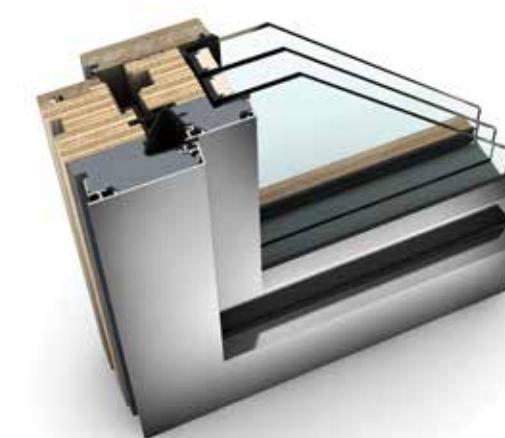

**UNSER
Standard**

Rundum-Verklebung der Scheibe mit dem Rahmen aushebelnsicher und formstabil

AUFPREIS

Verbundsicherheitsglas (VSG), Folien im Glas lassen es nicht völlig zerbrechen

AUFPREIS

Elektronische Öffnungsüberwachung

HOCHWERTIGE FENSTER

Konkurrenzloser Einbruchschutz, perfekter Wärmeschutz sowie schalldichte Fenster sind bei Internorm selbstverständlich. Wir legen sehr großen Wert auf anspruchsvolles Design und eine perfekte Verarbeitung bis ins allerletzte Detail. Jedes unserer hochwertigen Fenster wird genau nach Maß und genau nach Ihren Vorstellungen produziert. Ihre neuen Fenster erhalten Sie in den unterschiedlichsten Fenstermaßen, Designs und Ausführungen – wie beispielsweise rahmenlose Fenster, flächenbündige oder kantige Rahmen oder auch Fenster mit abgerundeten Kanten an Rahmen und Flügeln.

UNSERE TOP-SELLER

KF 500

Innovatives Design verbunden mit technischem Know-how: im Glasflügel verbirgt sich die revolutionäre I-tec Verriegelung.

- Maximale Sicherheit: RC2 im Standard
- Integrierte Klappen drücken beim Verriegeln an allen Seiten in das Rahmeninnere und machen ein Aushebeln unmöglich
- Verdeckt liegender Beschlag – kein störender Beschlag sichtbar
- Glasflügel: optisch von außen von einer Fixverglasung nicht zu unterscheiden