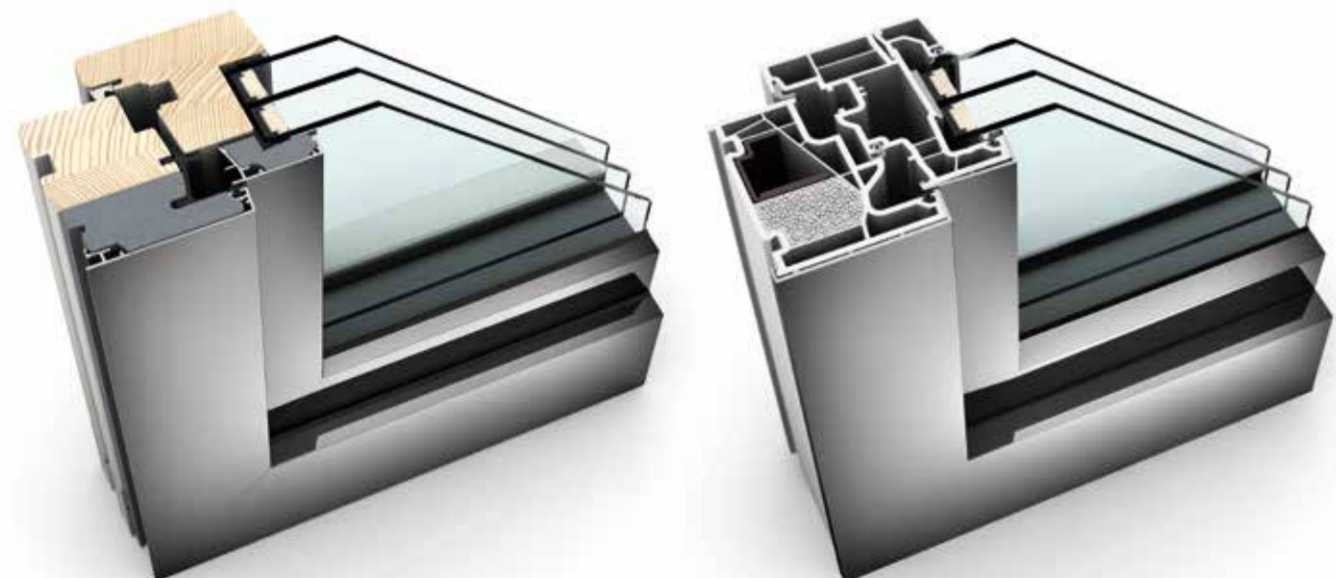

3fach-Verglasung
Wärmedämmung
(in W/m^2K) bis $U_w = 0,62$

3fach-Verglasung
Wärmedämmung
(in W/m^2K) bis $U_w = 0,62$