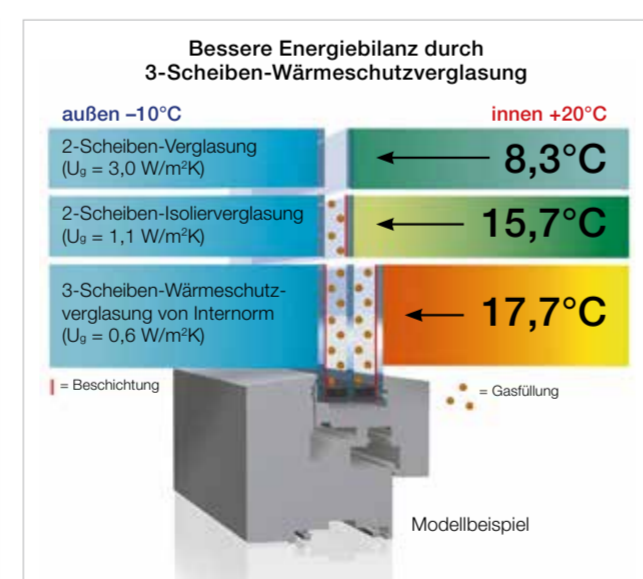

1. **Die Vorteile einer 3fach-Verglasung:**
2. Im Winter dringt weniger Kälte von außen in die Innenräume
     ➔ Sie sparen Heizkosten
   - Im Sommer dringt weniger Wärme von außen in die Innenräume
     ➔ die Innentemperatur bleibt angenehm

RUNDUM SICHER FÜHLEN!

In 8 von 10 Fällen dringen die Langfinger durch die Fenster ins Gebäudeinnere ein. Ein traditionelles Fenstermodell ohne Sicherheitsausstattung lässt sich in nur wenigen Sekunden öffnen – meist werden Fenster vom Einbrecher mit einfachem Werkzeug aufgehebelt. Leicht erreichbare Fenster, Terrassen- und Balkontüren sind besonders gefährdet. Machen Sie daher bei Ihrer Sicherheit keine Kompromisse und holen Sie sich vom 15.12.2017-15.04.2018 den Sicherheitsbeschlag gratis.